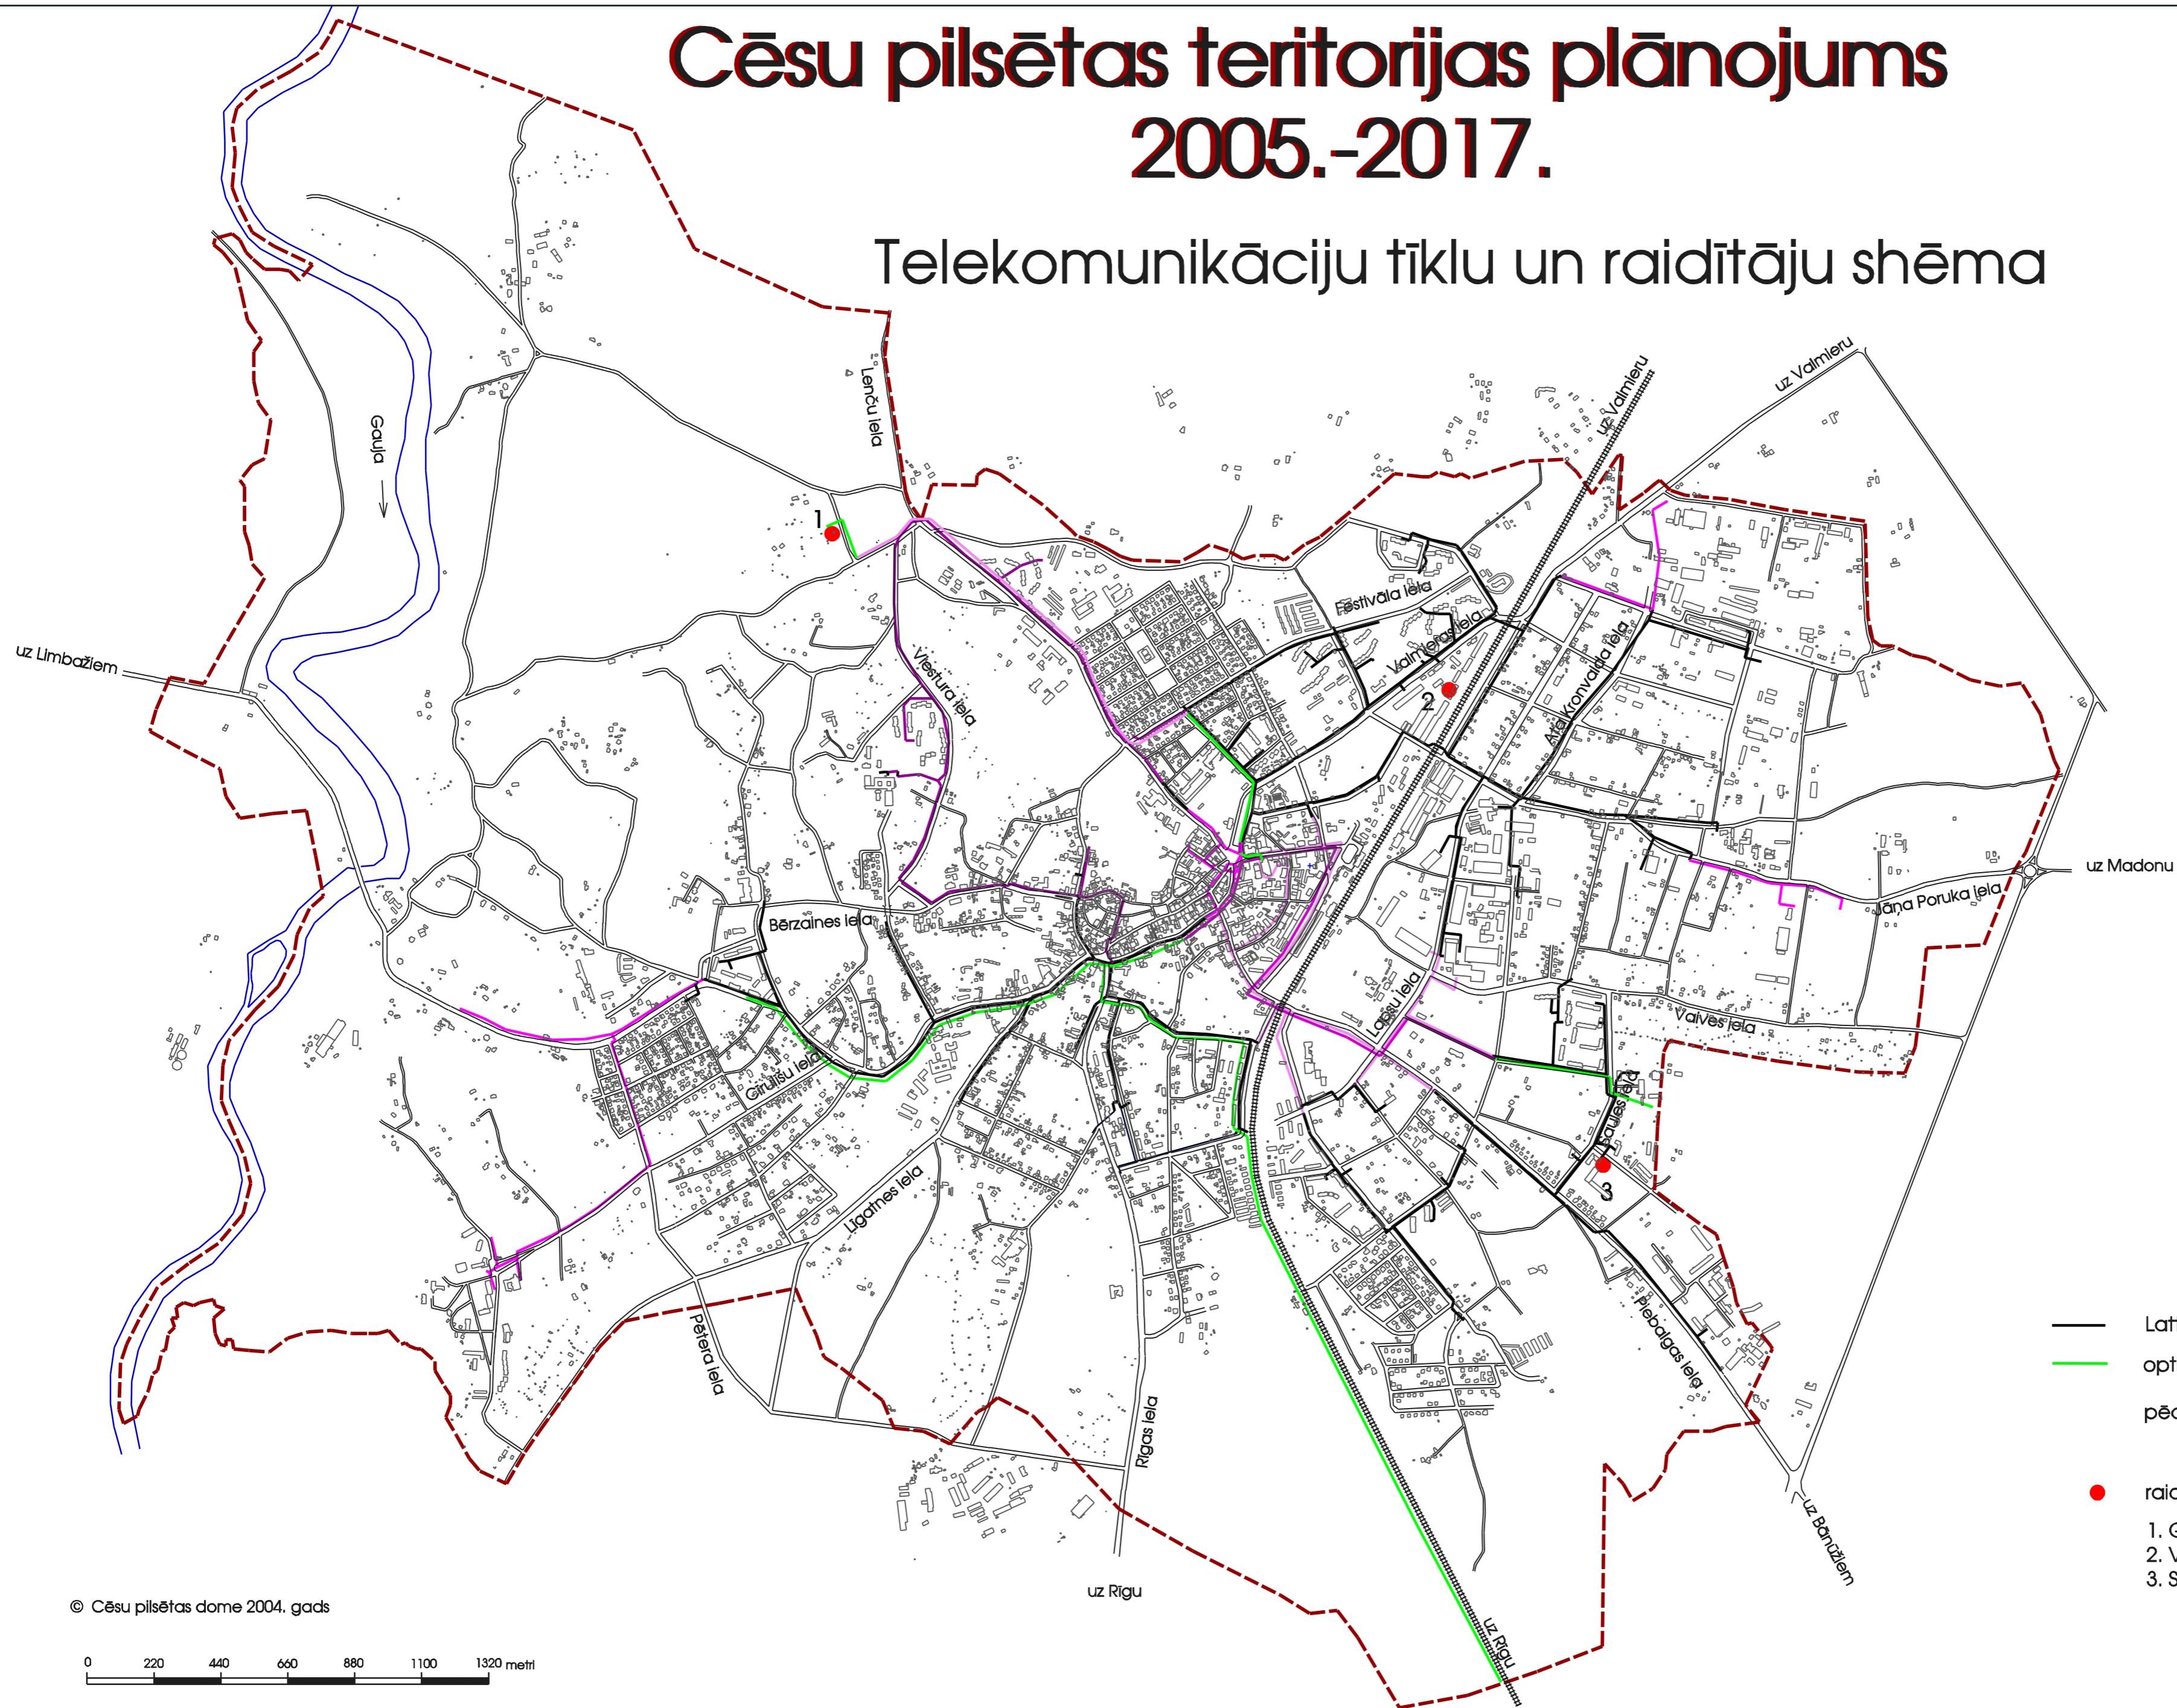

Cēsu pilsētas teritorijas plānojums 2005.-2017.

Telekomunikāciju tīklu un raidītāju shēma

Apzīmējumi

-  Lattelekom sakaru kanalizācijas līnijas
-  optisko kabeļu līnija
pēc Lattelekom datiem
-  raidītāja tornis
- 1. Gaujasliču iela 5
- 2. Valmieras iela 8
- 3. Saules iela 2