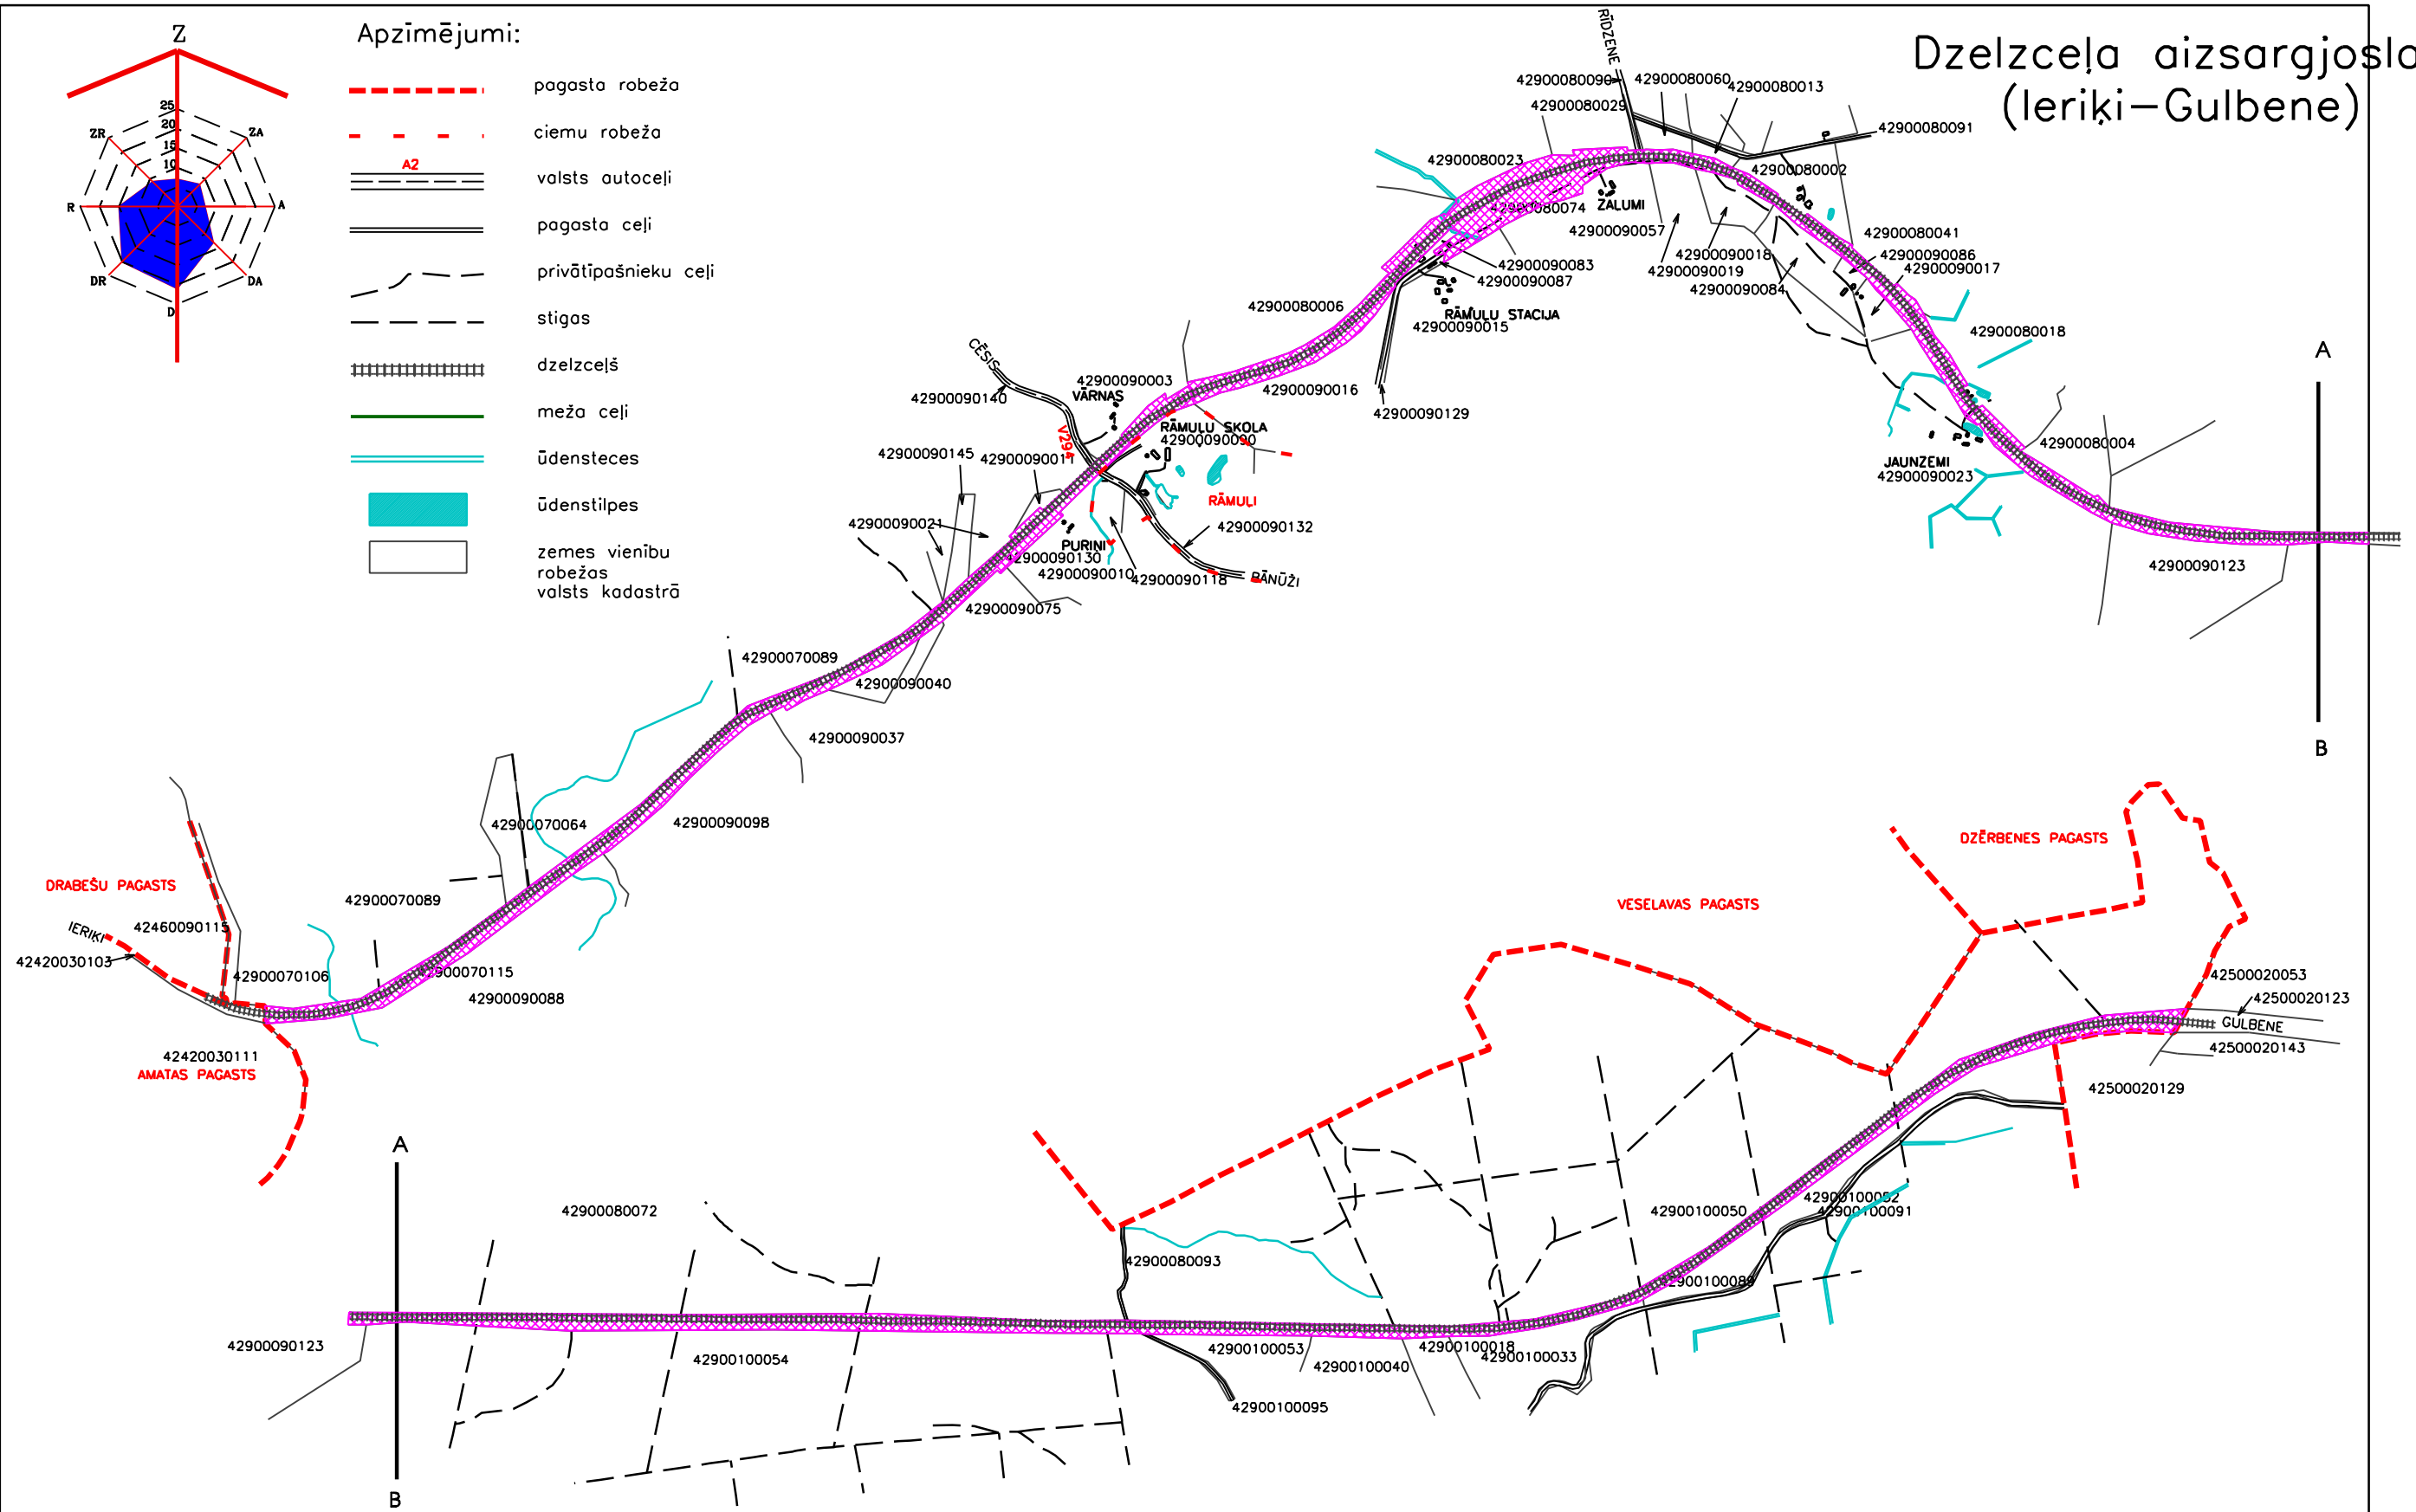

Dzelzceļa aizsargjosla (Ieriķi–Gulbene)

Apzīmējumi:

- pagasta robeža
- ciemu robeža
- valsts autoceļi
- pagasta ceļi
- privātpašnieku ceļi
- stigas
- dzelzceļš
- meža ceļi
- ūdensteces
- ūdenstilpes
- zemes vienību robežas
- valsts kadastrā

M 1:20000

karti izgatavoja Ilze Dragone
22.karte
Pamata karte izgatavota LKS-92 koordinātu sistēmā
Mēroga noteiktība M 1:10000

Apzīmējumi:

- Dzelzceļa ekspluatācijas aizsargjosla (dzelzceļa nodalījuma josla)