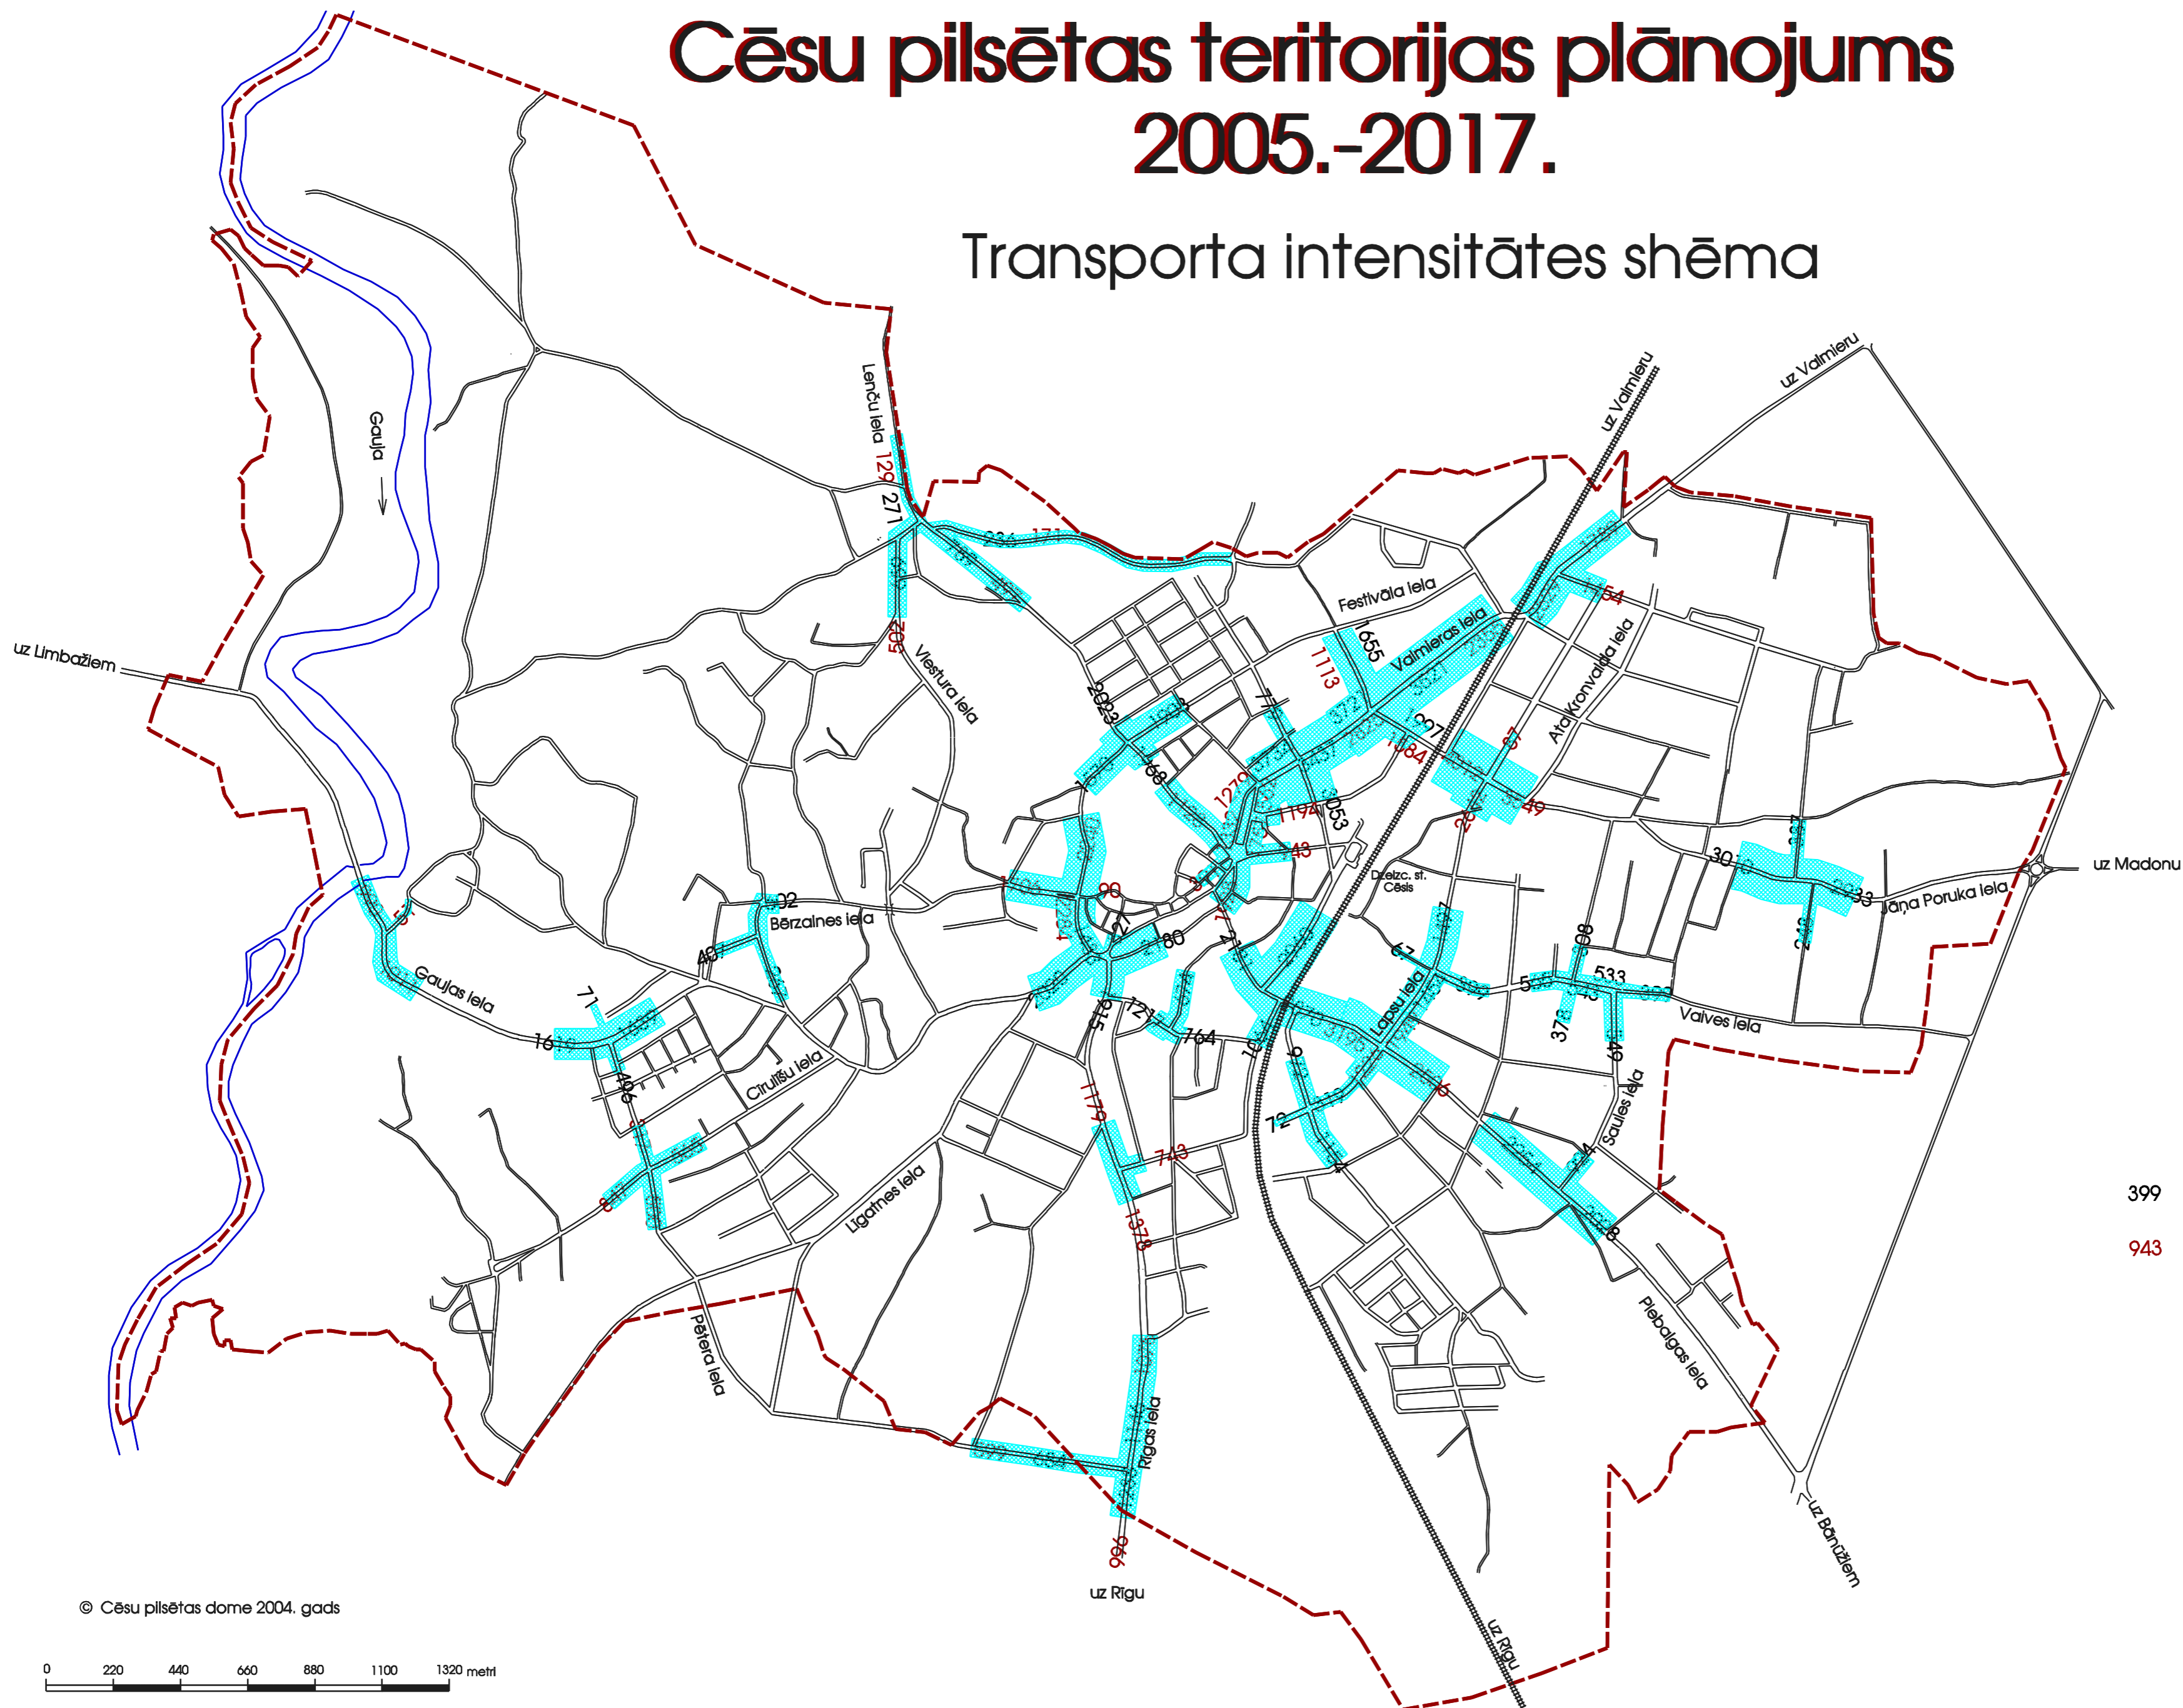

Cēsu pilsētas teritorijas plānojums 2005.-2017.

Transporta intensitātes shēma

Apzīmējumi

- 399 automašīnu skaits 2001. gadā
- 943 automašīnu skaits 2004. gadā

© Cēsu pilsētas dome 2004. gads

M 1:22000