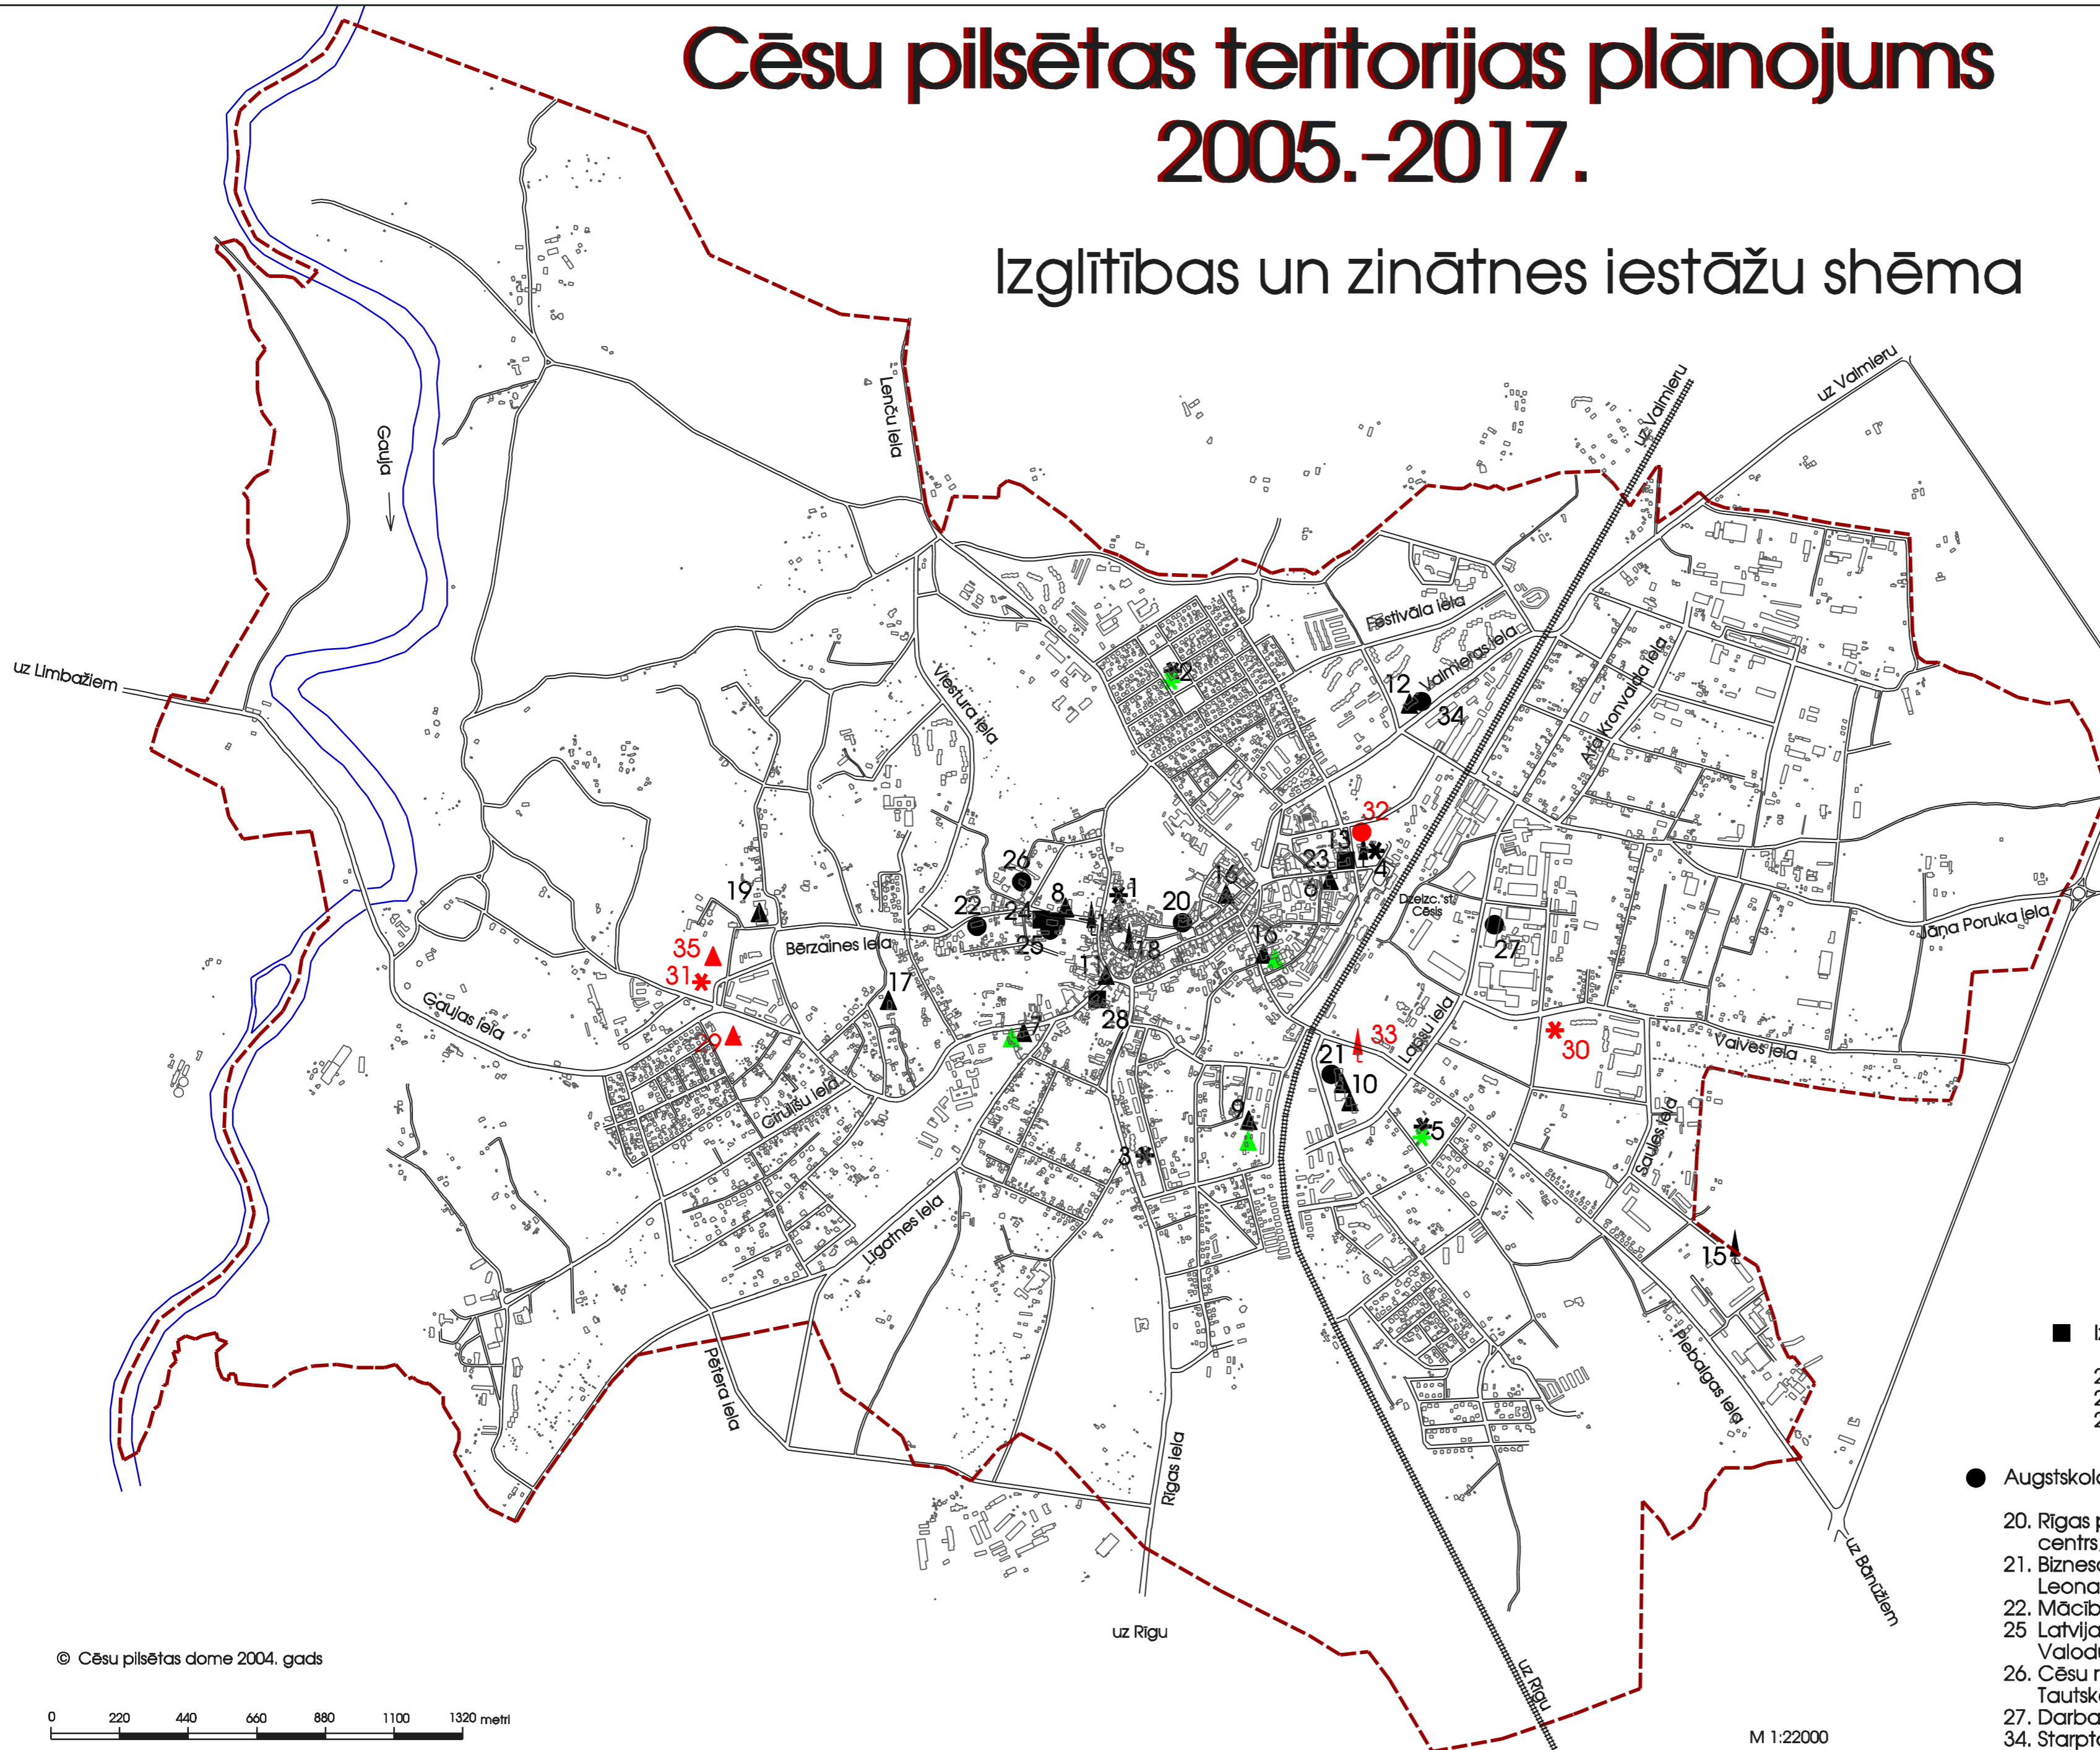

uz Madonu

▲ Vispārīzglītojošās izglītības un vidējās speciālās mācību iestādes:

6. Cēsu pilsētas Pastariņa pamatskola, Raunas ielā 7
7. Cēsu 1. pamatskola, Gaujas ielā 17
8. Cēsu 2. pamatskola, Bērzaines ielā 4
9. Draudzīgā Aicinājuma Cēsu Valsts ģimnāzija, Pūces ielā 2
10. Cēsu pilsētas pamatskola; Cēsu pilsētas ģimnāzija, Leona Paegles ielā 1
11. Cēsu pilsētas vakarskola, Gaujas ielā 6
12. Cēsu 2. vidusskola, Valmieras ielā 19
19. Cēsu sanatorijas internātskola, Bērzaines ielā 34
16. Cēsu 4. arodvidusskola, Lielā Skolas ielā 6, Piebalgas ielā 3
17. Cēsu Alfrēda Kalniņa mūzikas koledža, Ziemeļu ielā 16

■ Izglītības administratīvās iestādes:

23. Cēsu pilsētas dome, Izglītības nodaļa, Raunas ielā 4
24. Cēsu rajona padomes skolu valde; Bērzaines ielā 5
28. Profesionālās karjeras izvēles centrs, Cēsu nodaļa, Gaujas ielā 5

● Augstskolas un pieaugušo izglītības centri:

20. Rīgas pedagoģijas un vadības augstskola, Cēsu studiju centrs, Lielā Katrīnas ielā 2
21. Biznesa augstskola Turība, Cēsu reģionālais studiju centrs, Leona Paegles ielā 1
22. Mācību centrs "Buts", Bērzaines ielā 15
25. Latvijas Pašvaldību mācību centrs, Cēsu nodaļa; Valodu mācību centrs, Cēsu filiāle, Bērzaines ielā 5
26. Cēsu rajona padomes pieaugušo izglītības centrs; Tautskola, Glūdas ielā 4
27. Darba drošība, firma, Āta Kronvalda ielā 40
34. Starptautiskās praktiskās psiholoģijas augstskola, Valmieras ielā 19

© Cēsu pilsētas dome 2004. gads

0 220 440 660 880 1100 1320 metri

M 1:22000