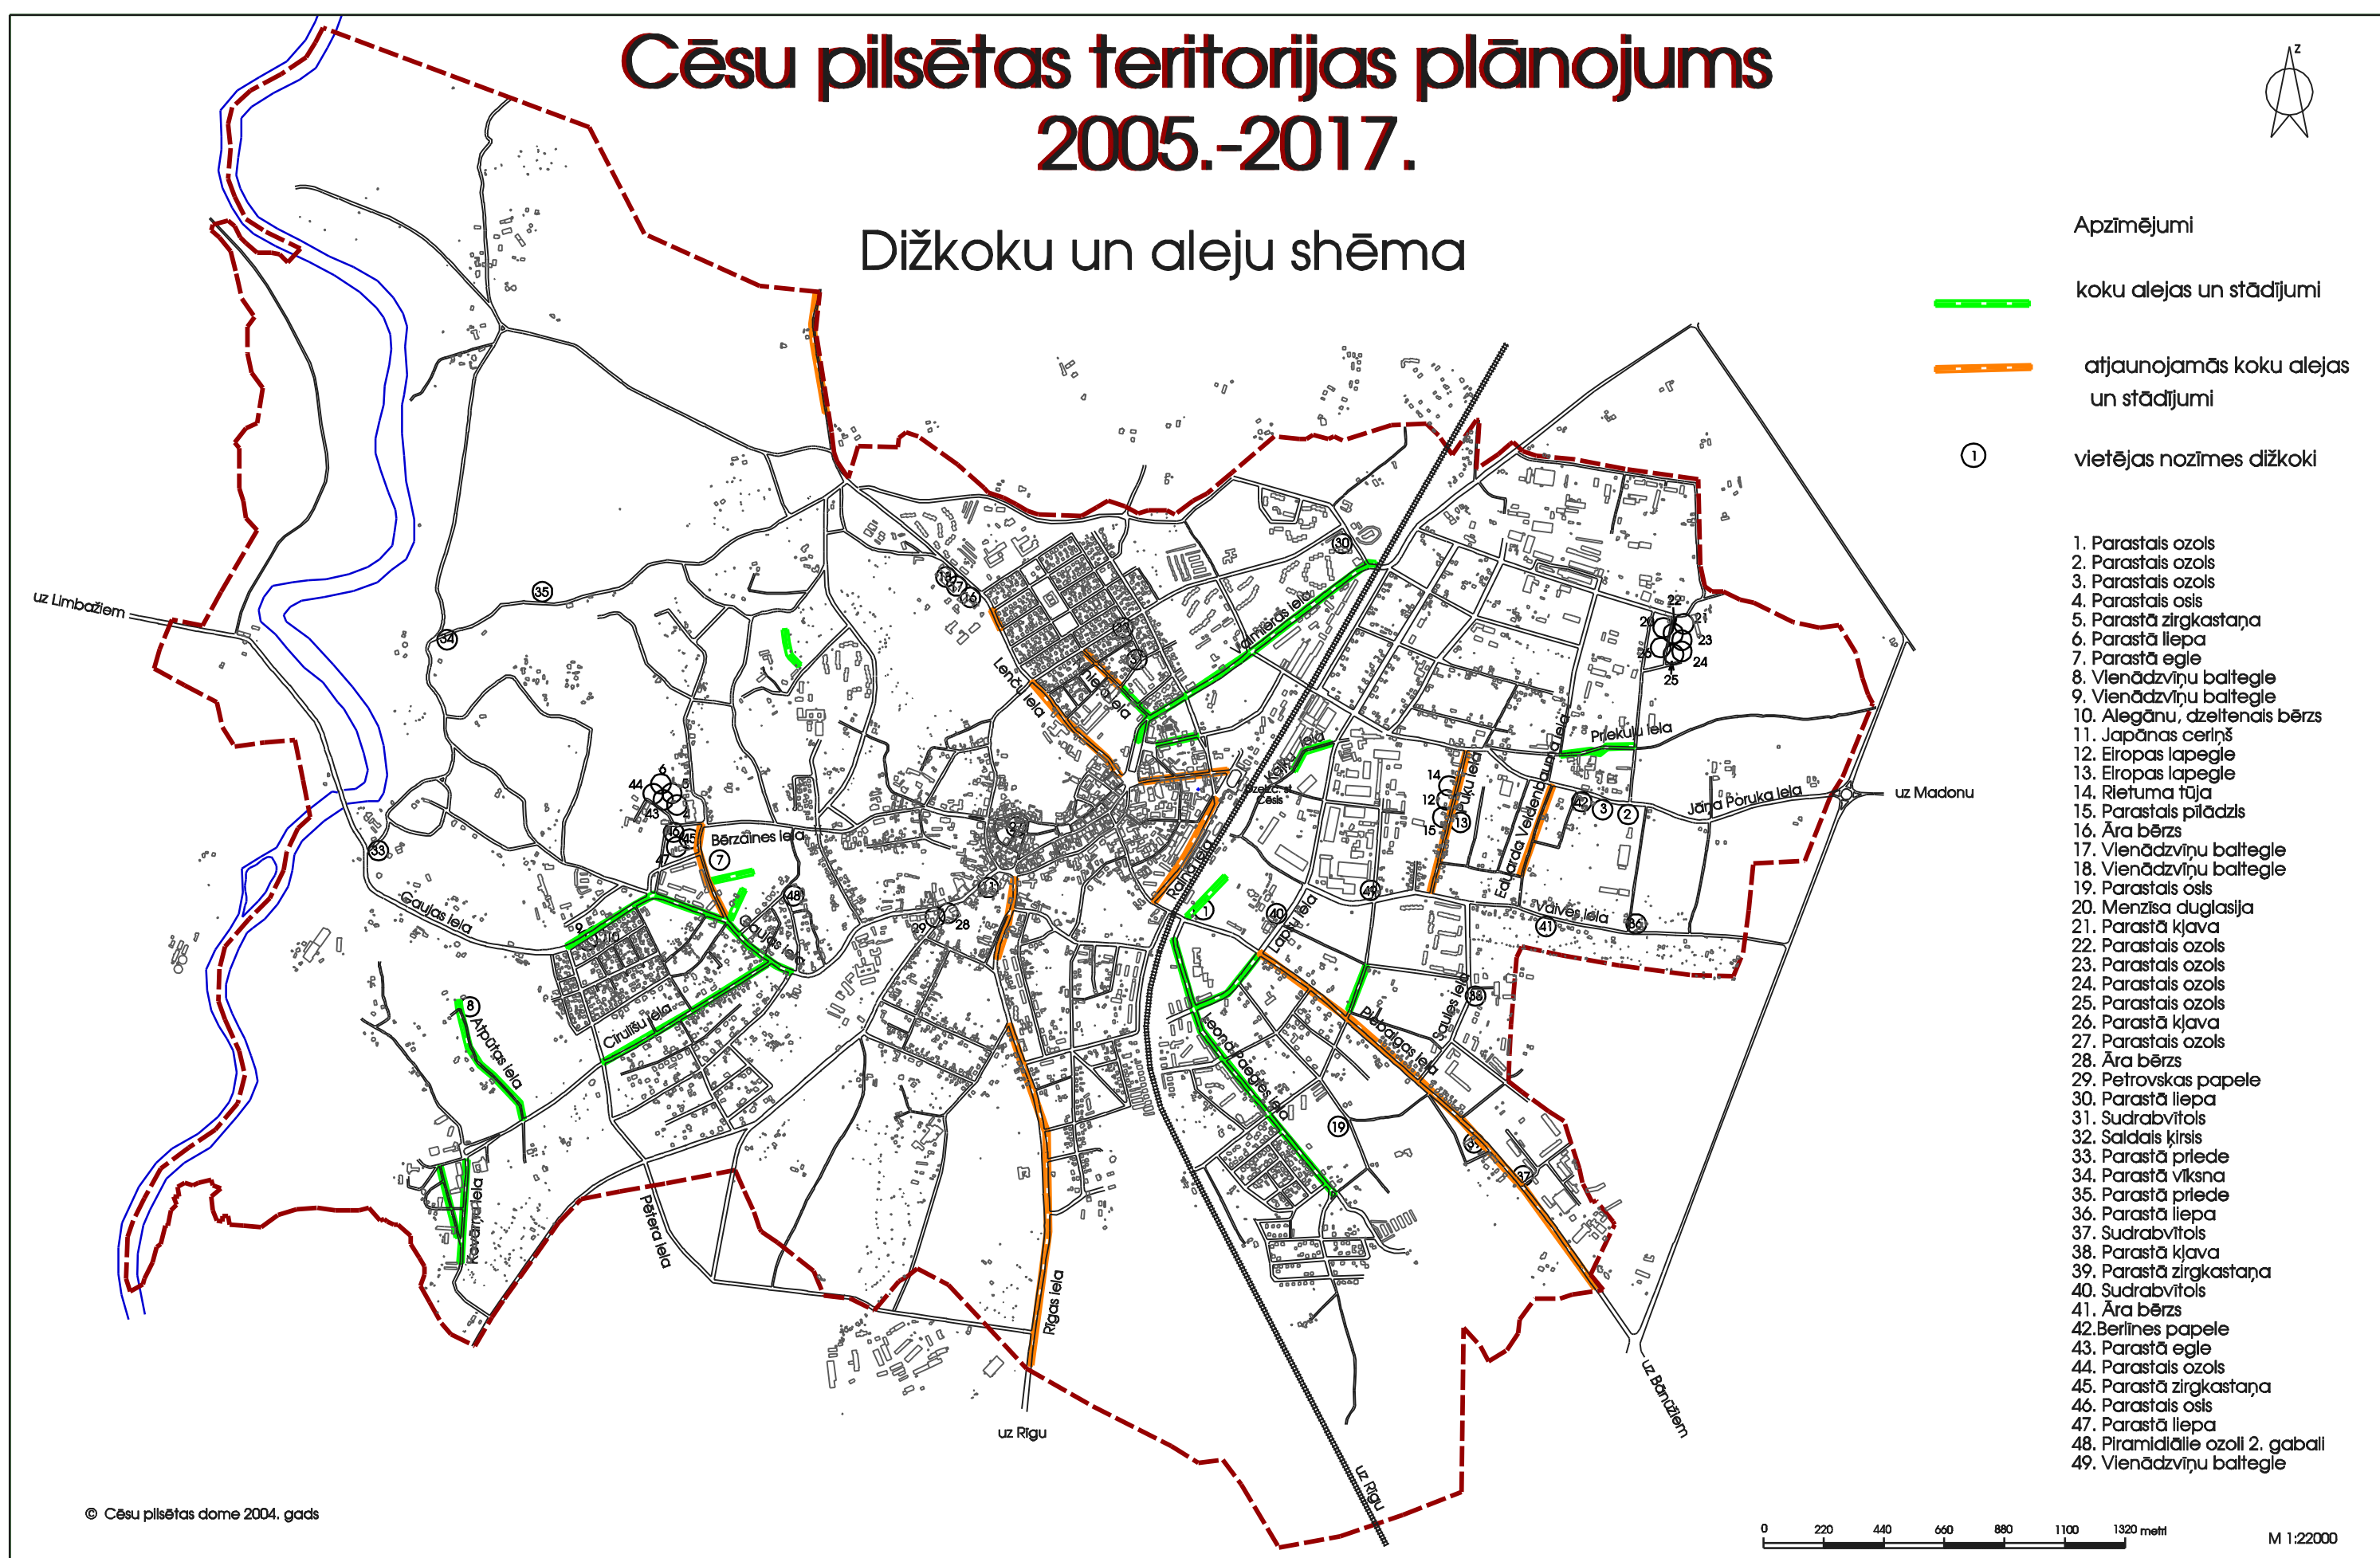

# Cēsu pilsētas teritorijas plānojums 2005.-2017.

## Dižkoku un aleju shēma

Apzīmējumi

- koku alejas un stādījumi
- atjaunojamās koku alejas un stādījumi
- ① vietējas nozīmes dižkoki

1. Parastais ozols
2. Parastais ozols
3. Parastais ozols
4. Parastais osis
5. Parastā zirgkastaņa
6. Parastā liepa
7. Parastā egle
8. Vienādzvīņu baltegle
9. Vienādzvīņu baltegle
10. Alegānu, dzeltenais bērzs
11. Japānas ceriņš
12. Eiropas lapegle
13. Eiropas lapegle
14. Rietuma tūja
15. Parastais pilādzis
16. Āra bērzs
17. Vienādzvīņu baltegle
18. Vienādzvīņu baltegle
19. Parastais osis
20. Menzisa duglasija
21. Parastā kļava
22. Parastais ozols
23. Parastais ozols
24. Parastais ozols
25. Parastais ozols
26. Parastā kļava
27. Parastais ozols
28. Āra bērzs
29. Petrovskas papele
30. Parastā liepa
31. Sudrabvītols
32. Saldais ķirsis
33. Parastā priele
34. Parastā vīksna
35. Parastā priele
36. Parastā liepa
37. Sudrabvītols
38. Parastā kļava
39. Parastā zirgkastaņa
40. Sudrabvītols
41. Āra bērzs
42. Berlīnes papele
43. Parastā egle
44. Parastais ozols
45. Parastā zirgkastaņa
46. Parastais osis
47. Parastā liepa
48. Piramidāle ozoli 2. gabali
49. Vienādzvīņu baltegle