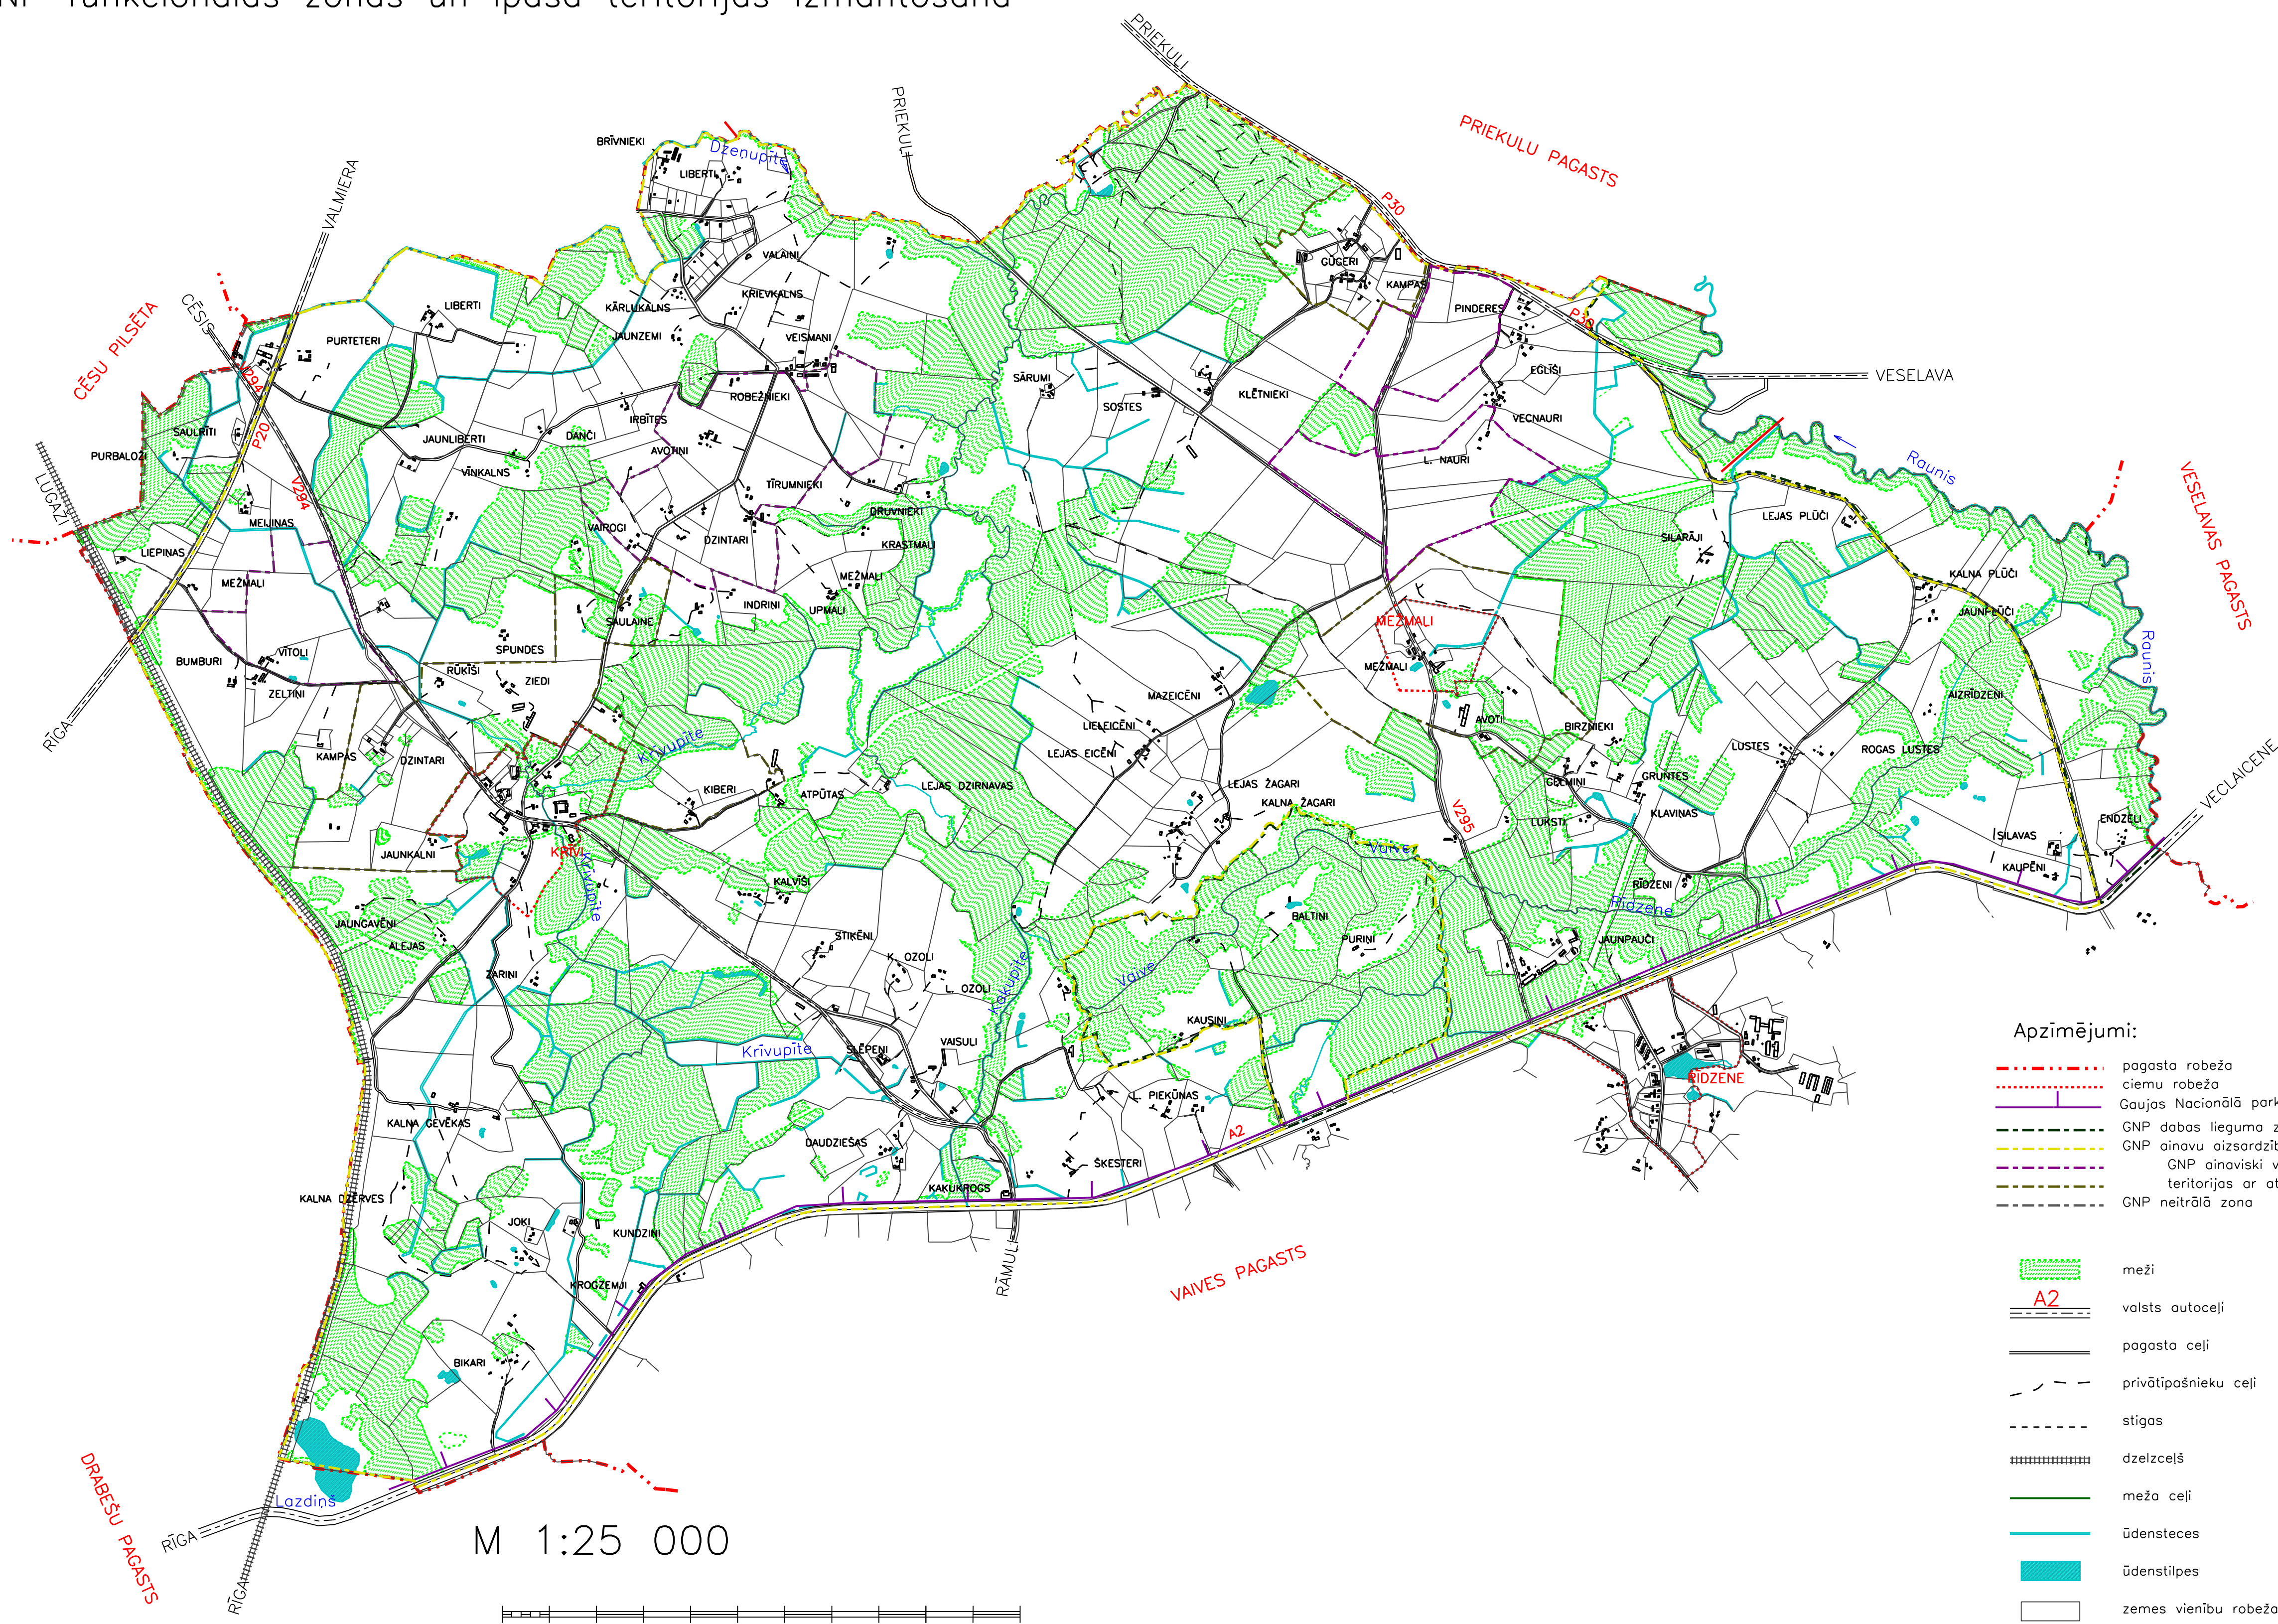

GNP funkcionālās zonas un īpašā teritorijas izmantošana

- Apzīmējumi:**
- pagasta robeža
 - ciemu robeža
 - Gaujas Nacionālā parka (GNP) robeža
 - GNP dabas lieguma zona
 - GNP ainavu aizsardzības zona
 - GNP ainaviski vērtīga teritorija
 - teritorijas ar atšķirīgu apbūves raksturu
 - GNP neitrālā zona
-
- meži
 - valsts autoceļi
 - pagasta ceļi
 - privātpašņieku ceļi
 - stīgas
 - dzelzceļš
 - meža ceļi
 - ūdensteces
 - ūdenstilpes
 - zemes vienību robežas valsts kadastrā

M 1:25 000

karti izgatavoja Ilze Dragone
 14.karte
 Pamata karte izgatavota LKS-92 koordinātu sistēmā
 Mēroga noteiktība M 1:10000