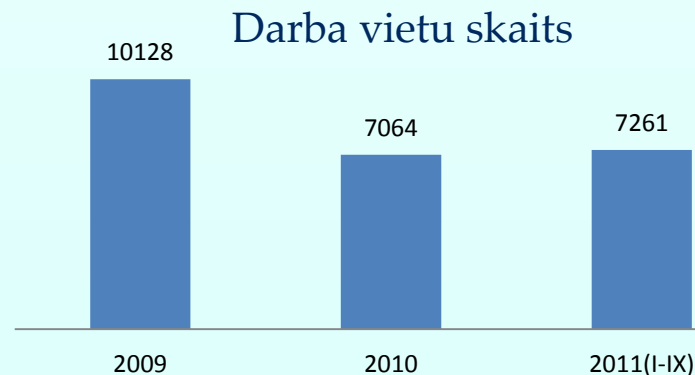

UZNĒMĒJDARBĪBA CĒSĪS

Reģistrētie uzņēmumi Cēsu novadā (uz 31.12.2011) – **1628 (+4%)**

Cēsu novada nodokļu maksātāji, kuri ir reģistrējuši darba ņēmējus – **607** uzņēmumi

Cēsu novadā reģistrēto NM skaits, kuri veikuši nodokļu maksājumus 2010. un 2011.gadā

Maksātāji	2010.gads	2011.gads
UIN	196	193
PVN	491	544
IIN	550	568