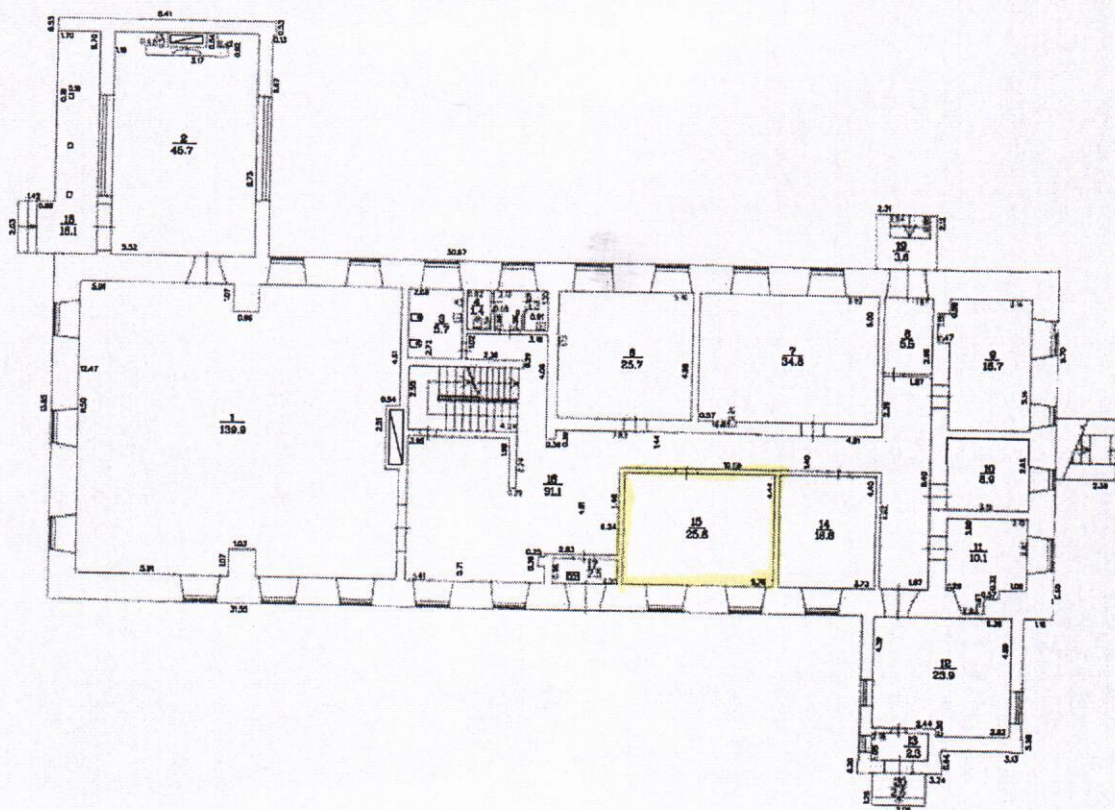

"Zemnieki"

Inešos, Inešu pagastā, Cēsu novadā,
Ēkas kadastra apzīmējums 4254 002 0361 001,
Nedzīvojamā telpa Nr.15, iznomājamā platība 25.8 m²

Stāva plāns	
Būves kadastra apzīmējums	Stāva numu
4254 002 0361 001	1