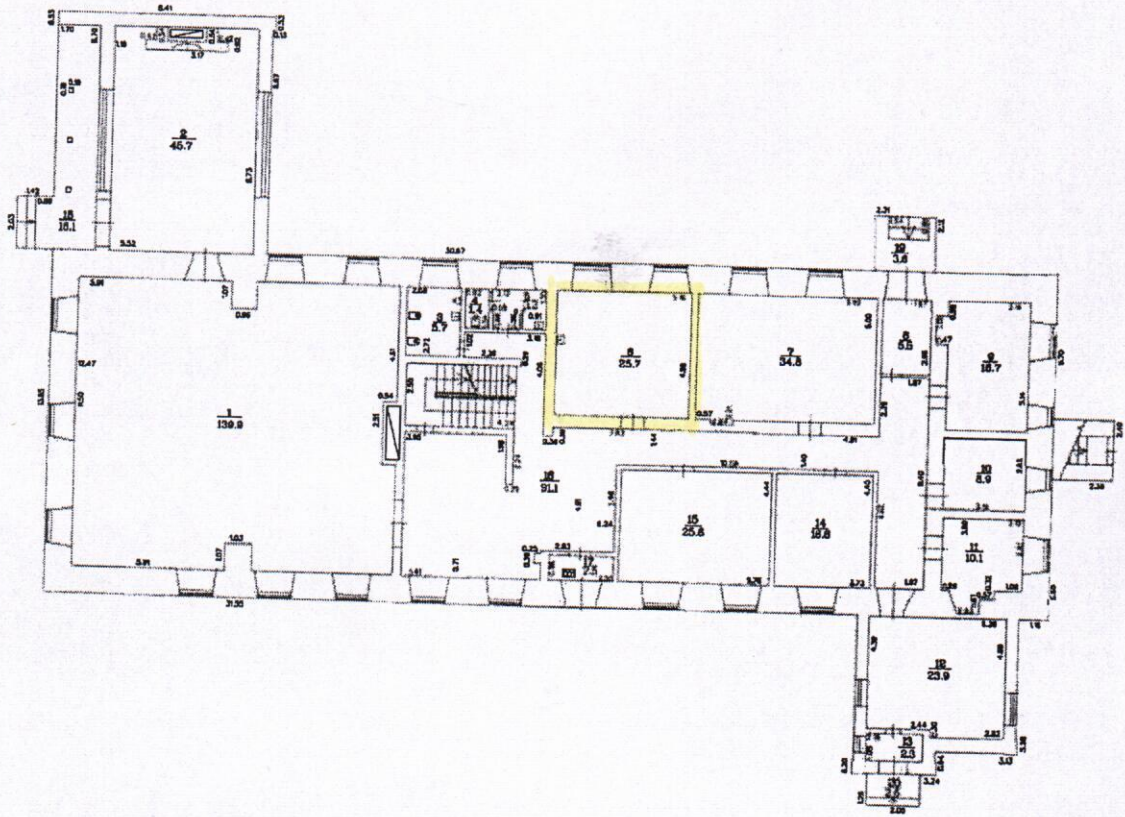

"Zemnieki"

Inešos, Inešu pagastā, Cēsu novadā,
Ēkas kadastra apzīmējums 4254 002 0361 001,
Nedzīvojamā telpa Nr.6, iznomājamā platība 25.7 m²

Stāva plāns	
Būves kadastra apzīmējums	Stāva numu
4254 002 0361 001	1