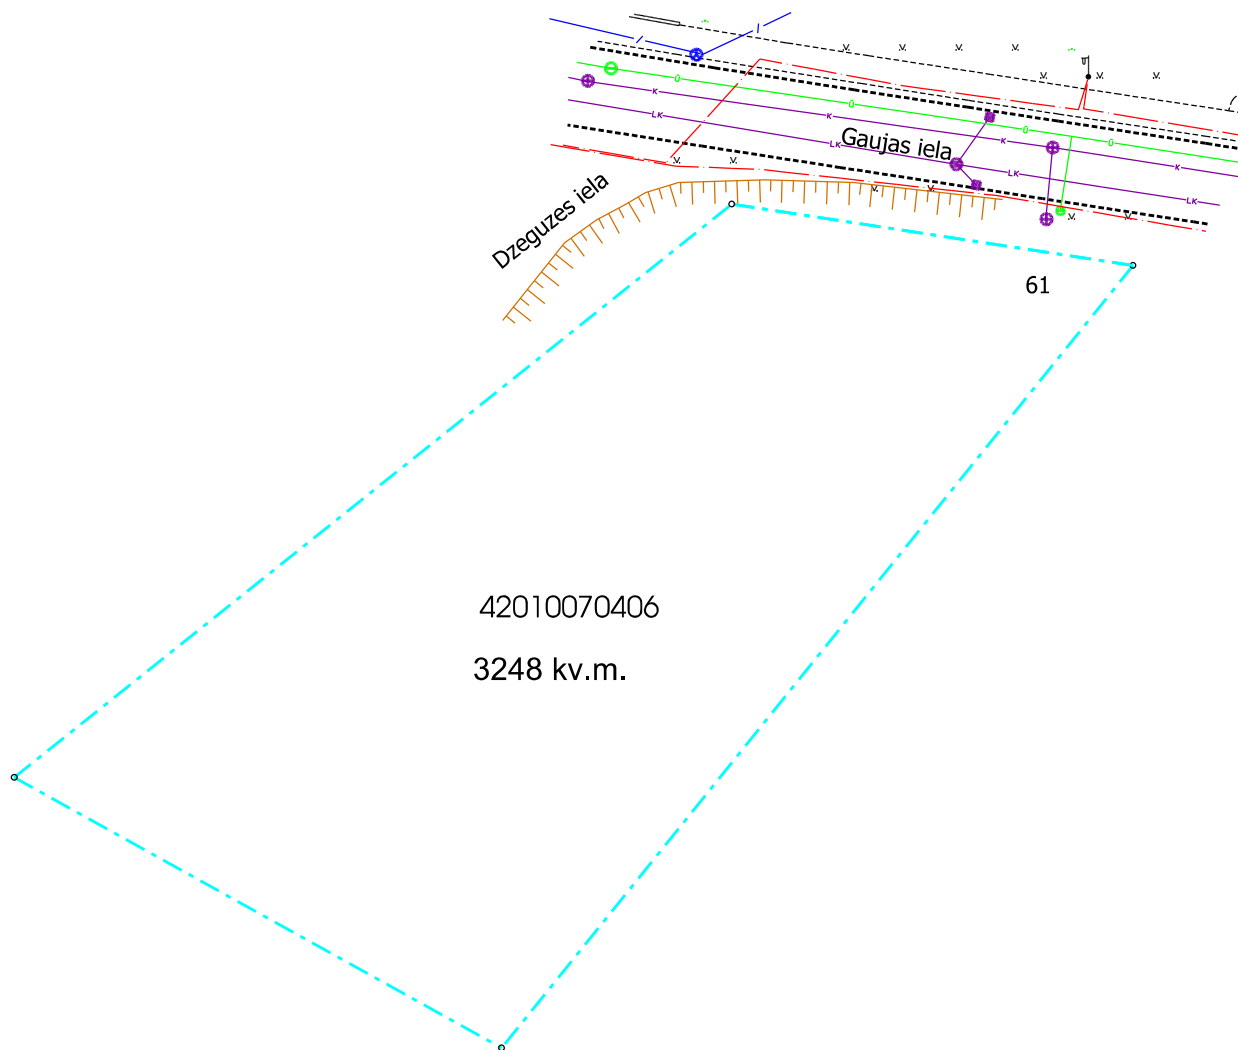

Zemes gabala
Gaujas iela 61, Cēsis
shēma

- · — zemesgabala robeža
- Inženierkomunikāciju apzīmējumi:
- · — elektropārvades kabeļu līnija
 - · — apgaismes elektrokabelis
 - / — elektronisko sakaru līnija
 - 0 — ūdensvads
 - K — sadzīves kanalizācija
 - LK — lietussūdens kanalizācija