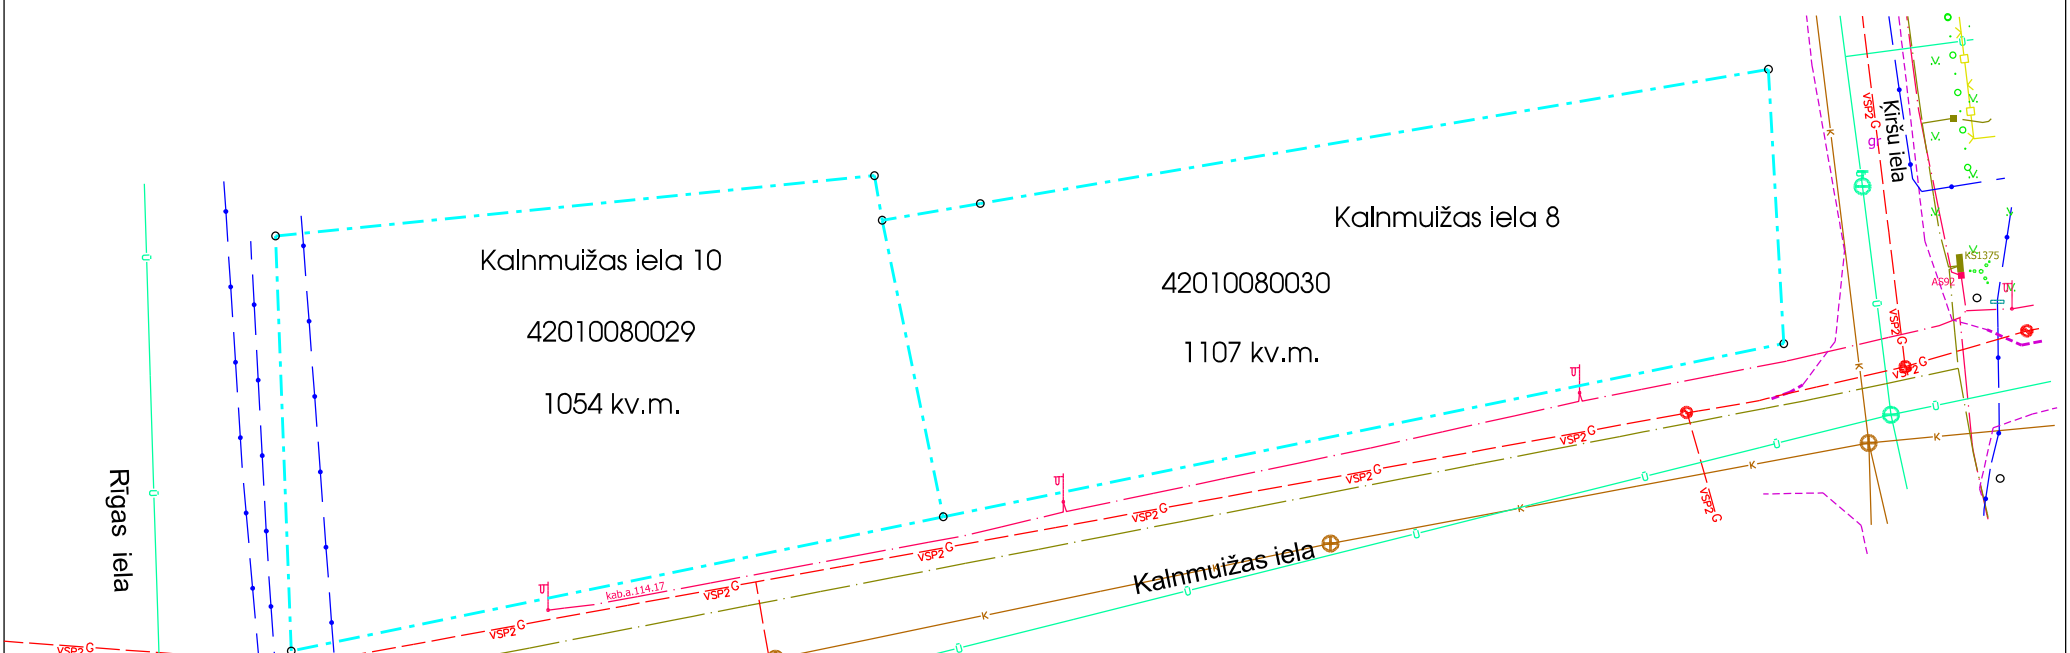

Zemes gabalu
Kalnmuižas iela 8 un Kalnmuižas iela 10, Cēsis
shēma

- zemesgabala robeža
- Inženierkomunikāciju apzīmējumi:
 - elektropārvades kabeļu līnija
 - apgaismes elektrokabelis
 - elektronisko sakaru līnija
 - vSP2 G gāzes vads
 - ūdensvads
 - sadzīves kanalizācija