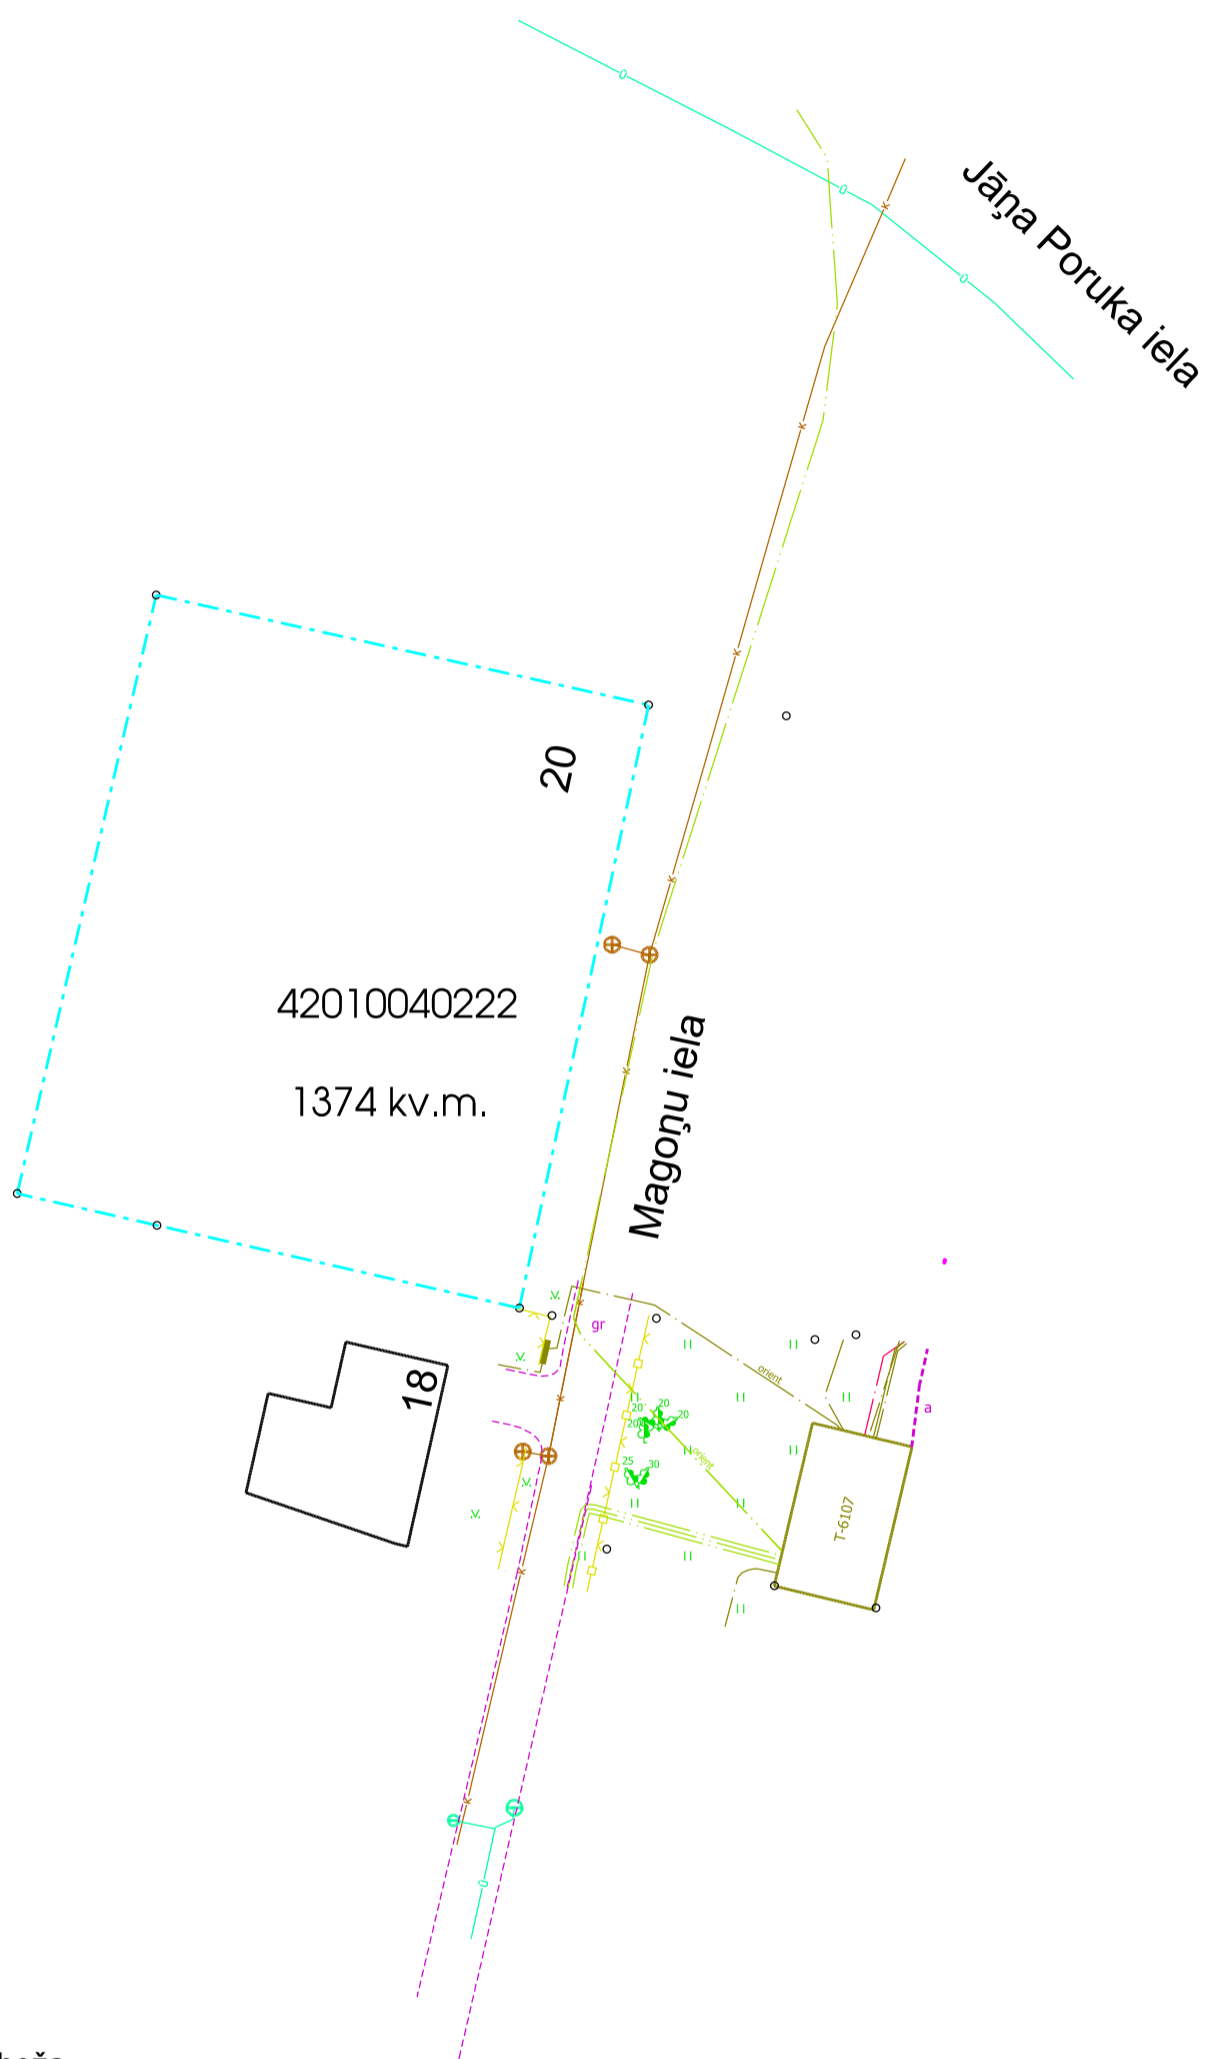

Zemes gabala  
Magoņu iela 20, Cēsis  
shēma

--- zemesgabala robeža

Inženierkomunikāciju apzīmējumi:

--- elektropārvades kabeļu līnija

—○— ūdensvads

—K— sadzīves kanalizācija