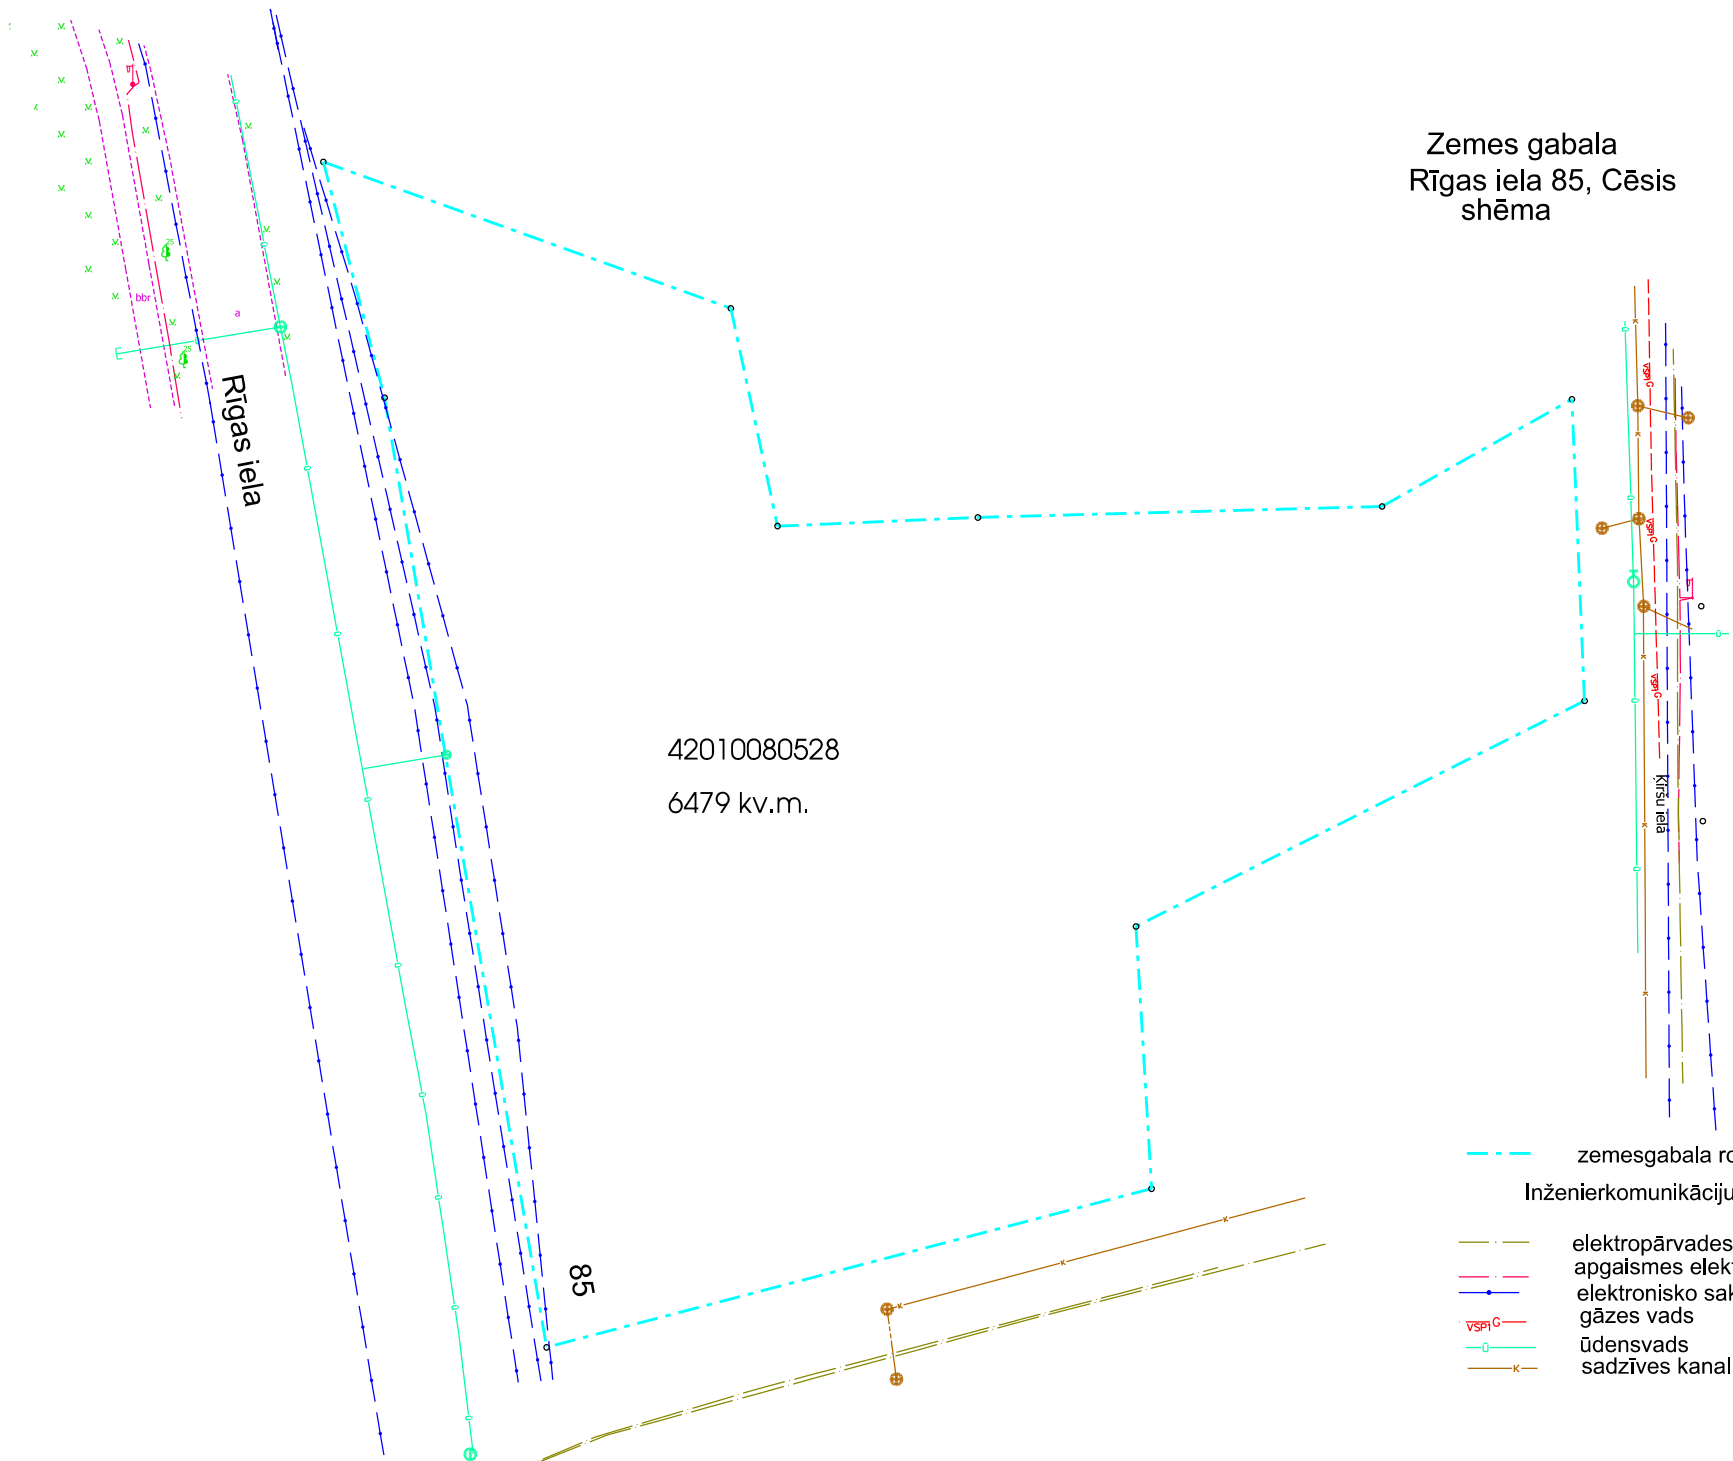

Zemes gabala  
Rīgas iela 85, Cēsis  
shēma

42010080528  
6479 kv.m.

85

-  zemesgabala robeža
- Inženierkomunikāciju apzīmējumi:**
-  elektropārvades kabelu līnija
-  apgaismes elektrokabelis
-  elektronisko sakaru līnija
-  gāzes vads
-  ūdensvads
-  sadzīves kanalizācija