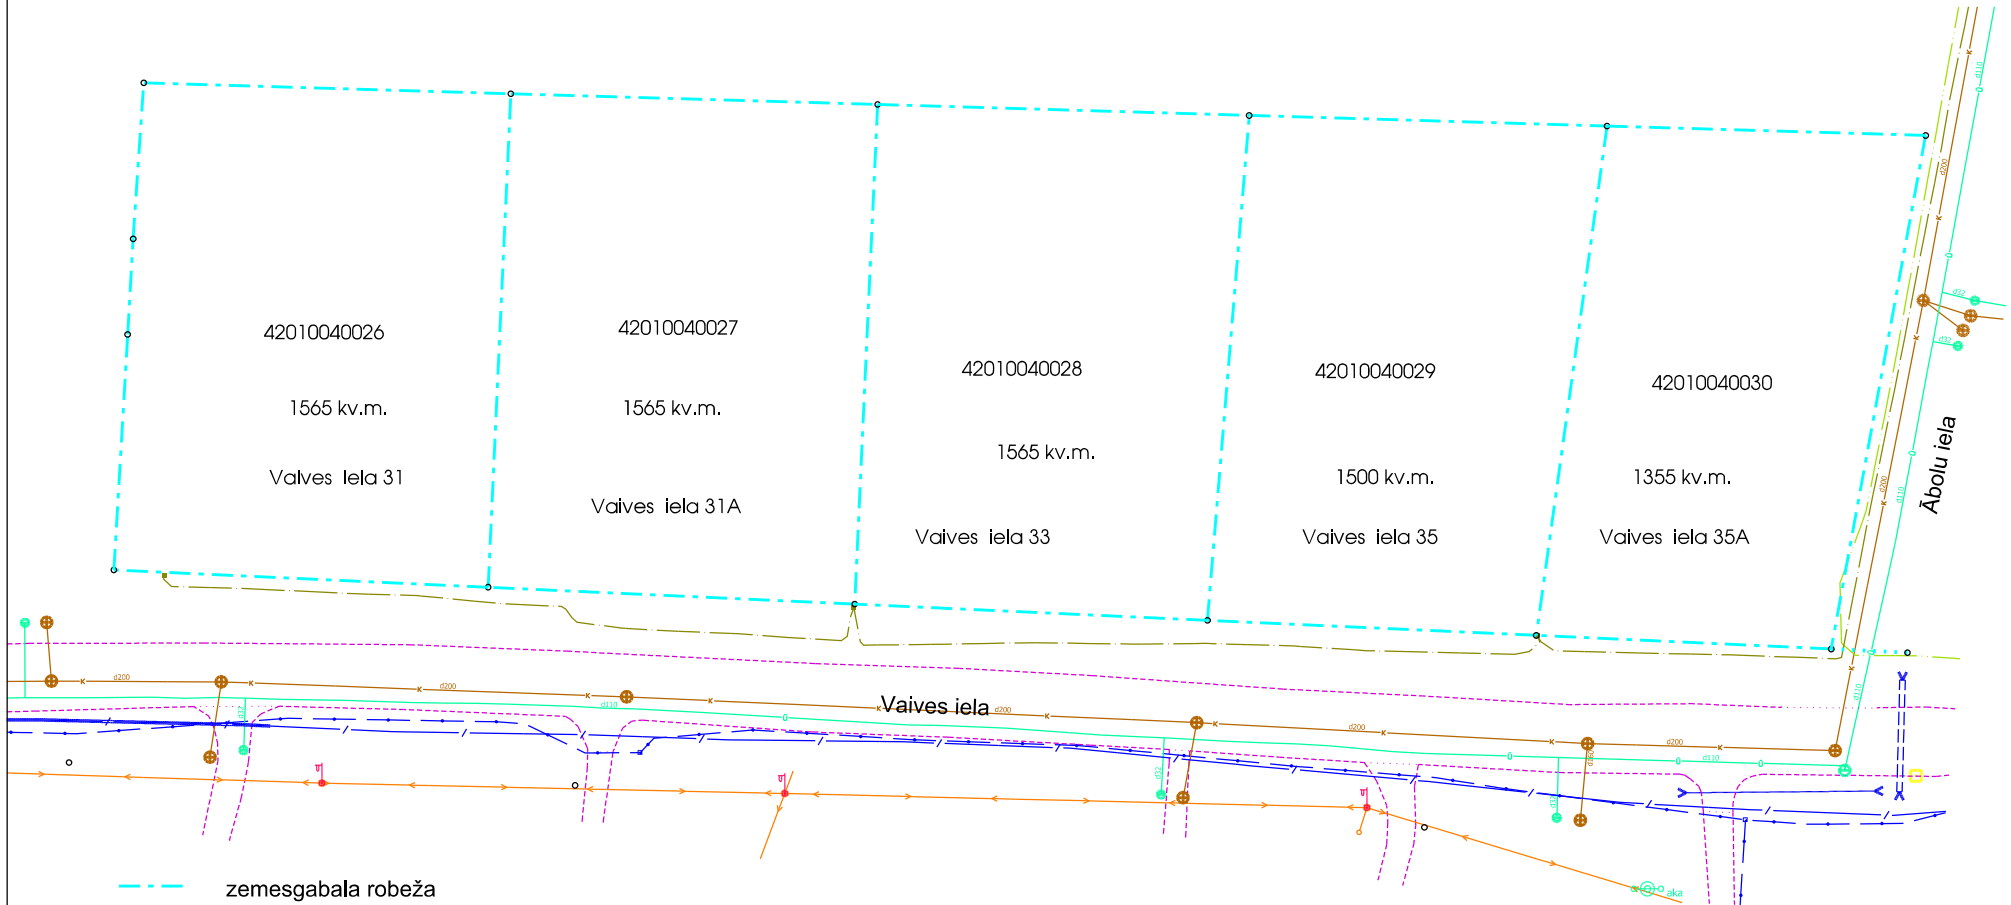

Zemes gabalu  
 Vaives iel 31, Vaives iela 31A, Vaives iela 33,  
 Vaives iela 35, Vaives iela 35A, Cēsis  
 shēma

- zemesgabala robeža
- Inženierkomunikāciju apzīmējumi:
- elektropārvades gaisvadu līnija
- elektropārvades kabeļu līnija
- /— elektronisko sakaru līnija
- ūdensvads
- K— sadzīves kanalizācija