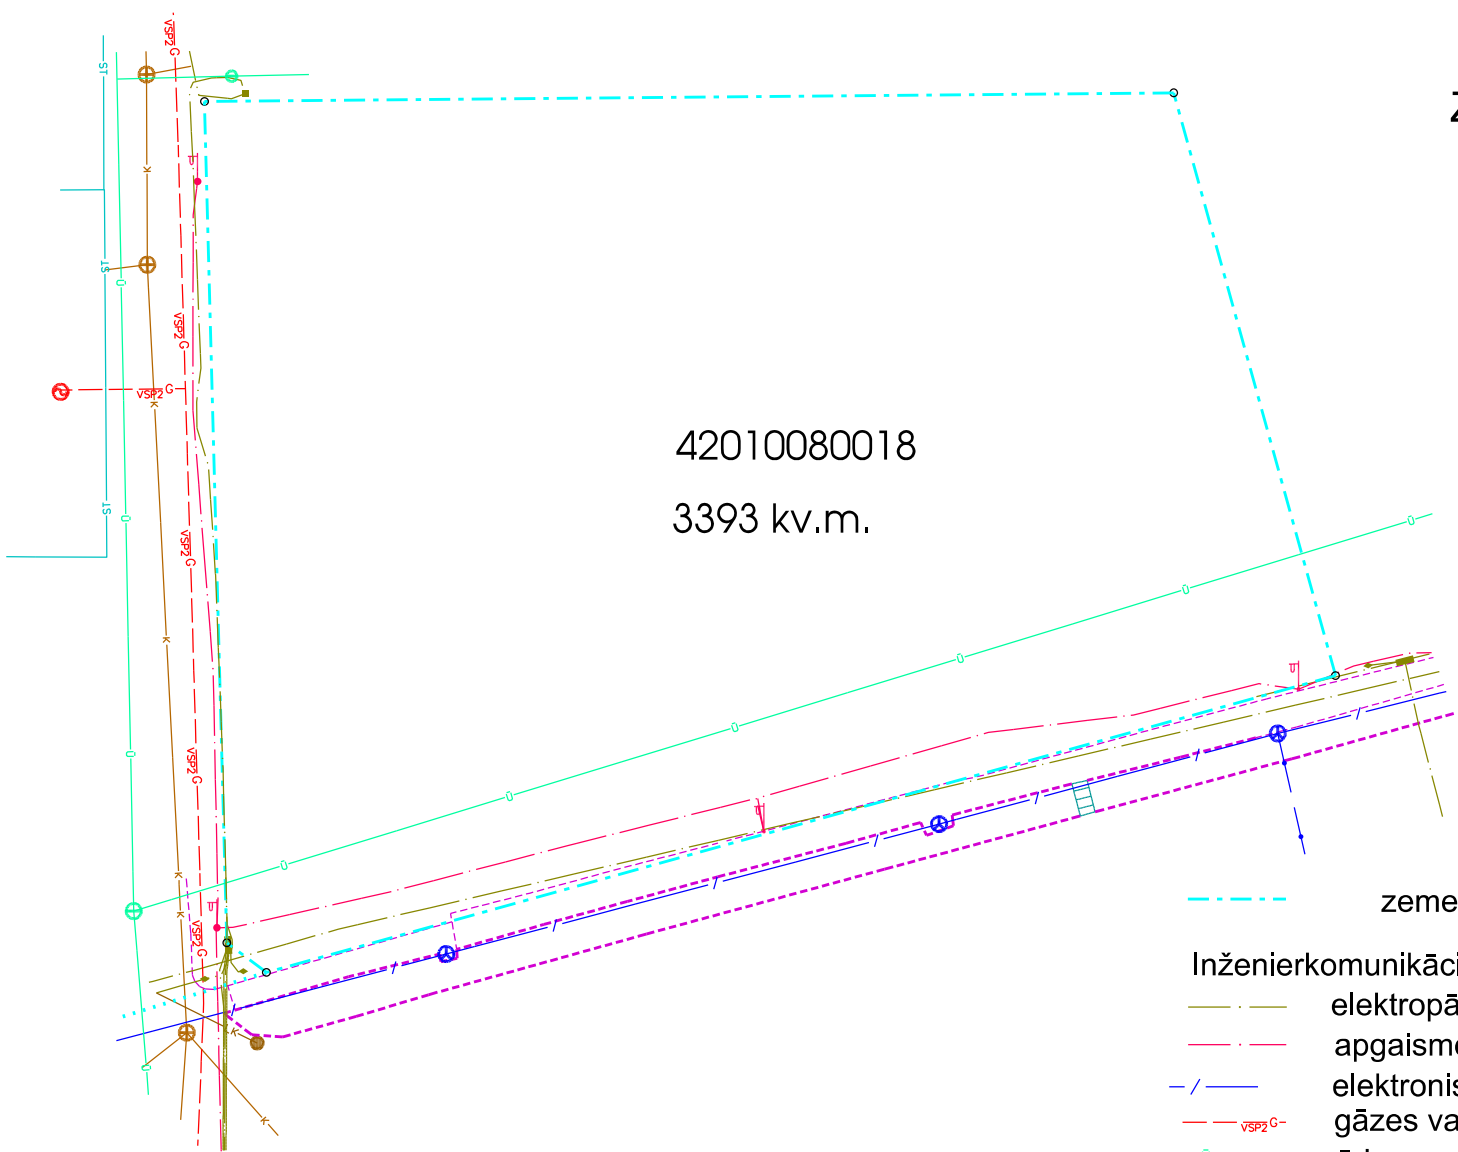

Zemes gabala Zvirbuļu iela 5, Cēsis shēma

42010080018
3393 kv.m.

-  zemesgabala robeža
- Inženierkomunikāciju apzīmējumi:
-  elektropārvades kabelu līnija
-  apgaismes elektrokabelis
-  elektronisko sakaru līnija
-  gāzes vads
-  ūdensvads
-  sadzīves kanalizācija
-  lietusūdens kanalizācija
-  siltumtrase

M 1:500