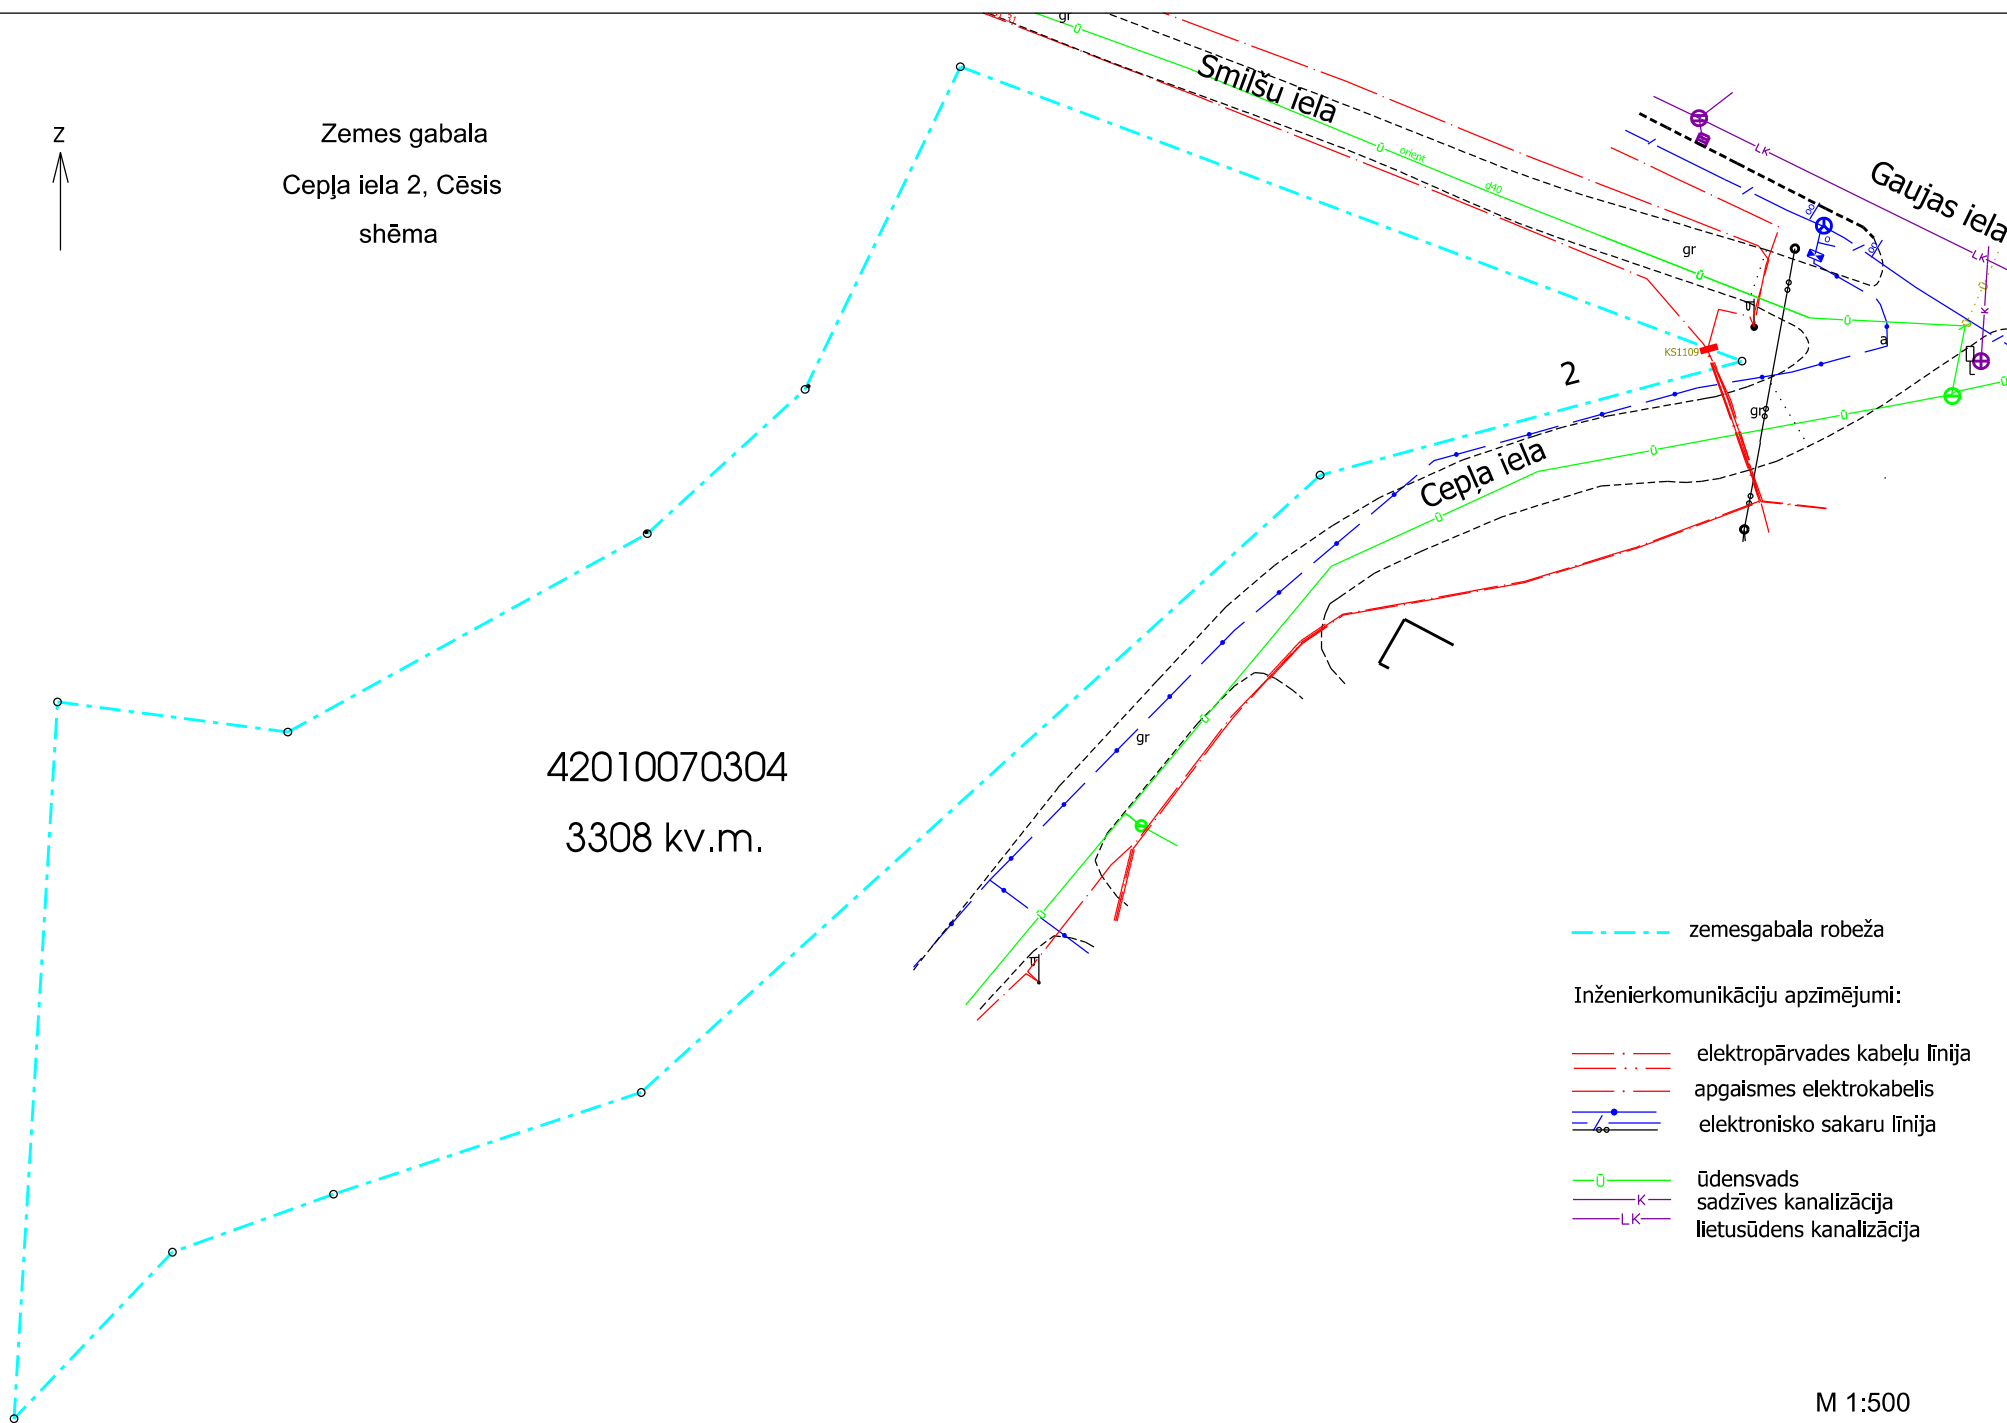

Zemes gabala
Cepla iela 2, Cēsis
shēma

42010070304
3308 kv.m.

— — — — — zemesgabala robeža

Inženierkomunikāciju apzīmējumi:

— — — — — elektropārvades kabeļu līnija

— — — — — apgaismes elektrokabelis

— — — — — elektronisko sakaru līnija

— — — — — ūdensvads

— — — — — sadzīves kanalizācija

— — — — — lietusūdens kanalizācija

M 1:500