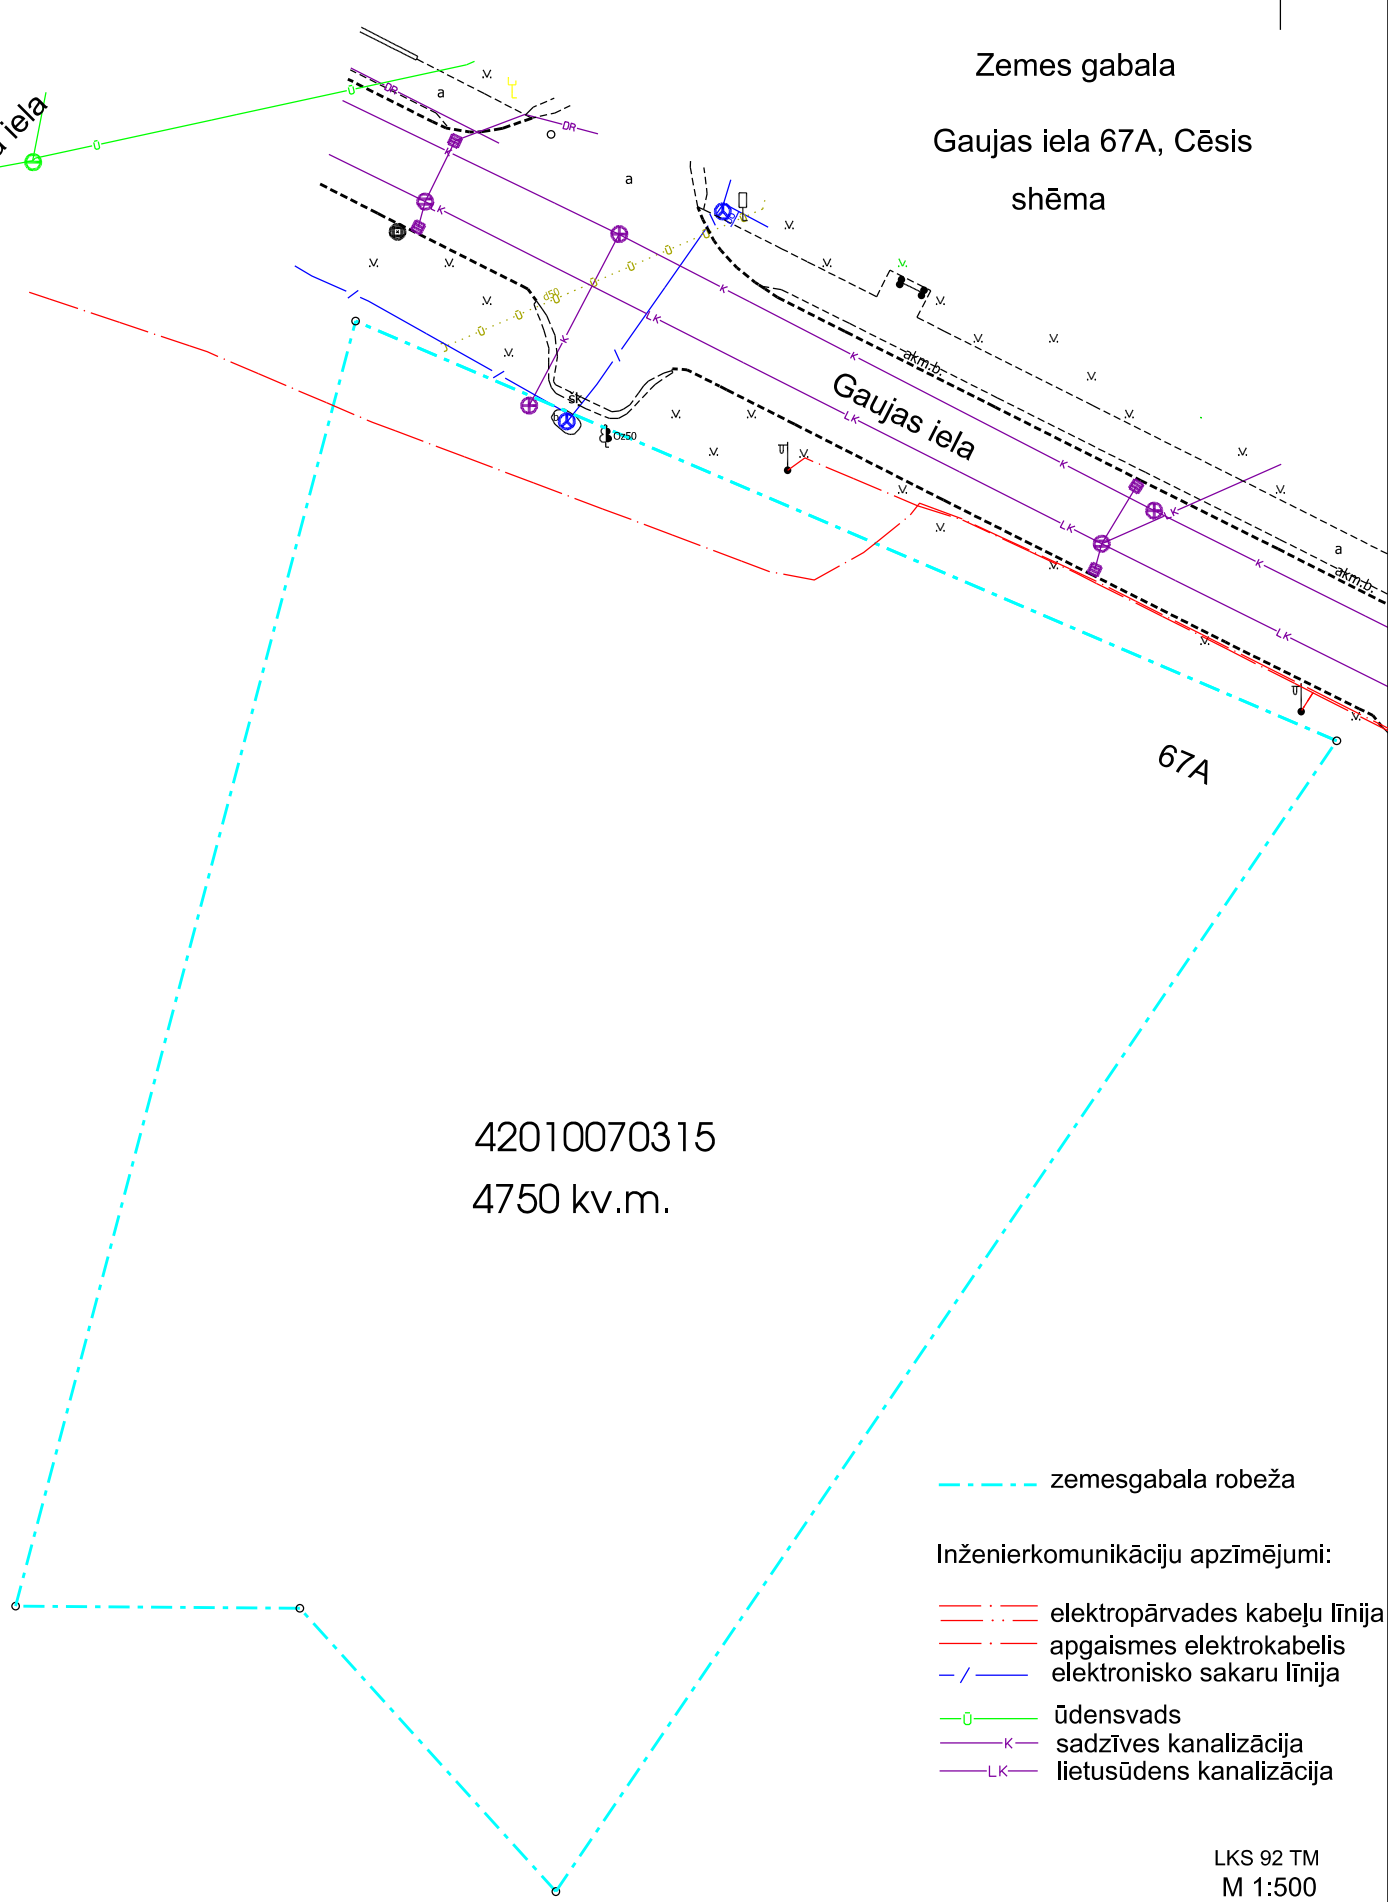

Zemes gabala

Gaujas iela 67A, Cēsis  
shēma

Cepla iela

42010070315  
4750 kv.m.

67A

----- zemesgabala robeža

Inženierkomunikāciju apzīmējumi:

----- elektropārvades kabeļu līnija

----- apgaismes elektrokabelis

- / - elektronisko sakaru līnija

----- ūdensvads

-----K----- sadzīves kanalizācija

-----LK----- lietusūdens kanalizācija

LKS 92 TM  
M 1:500