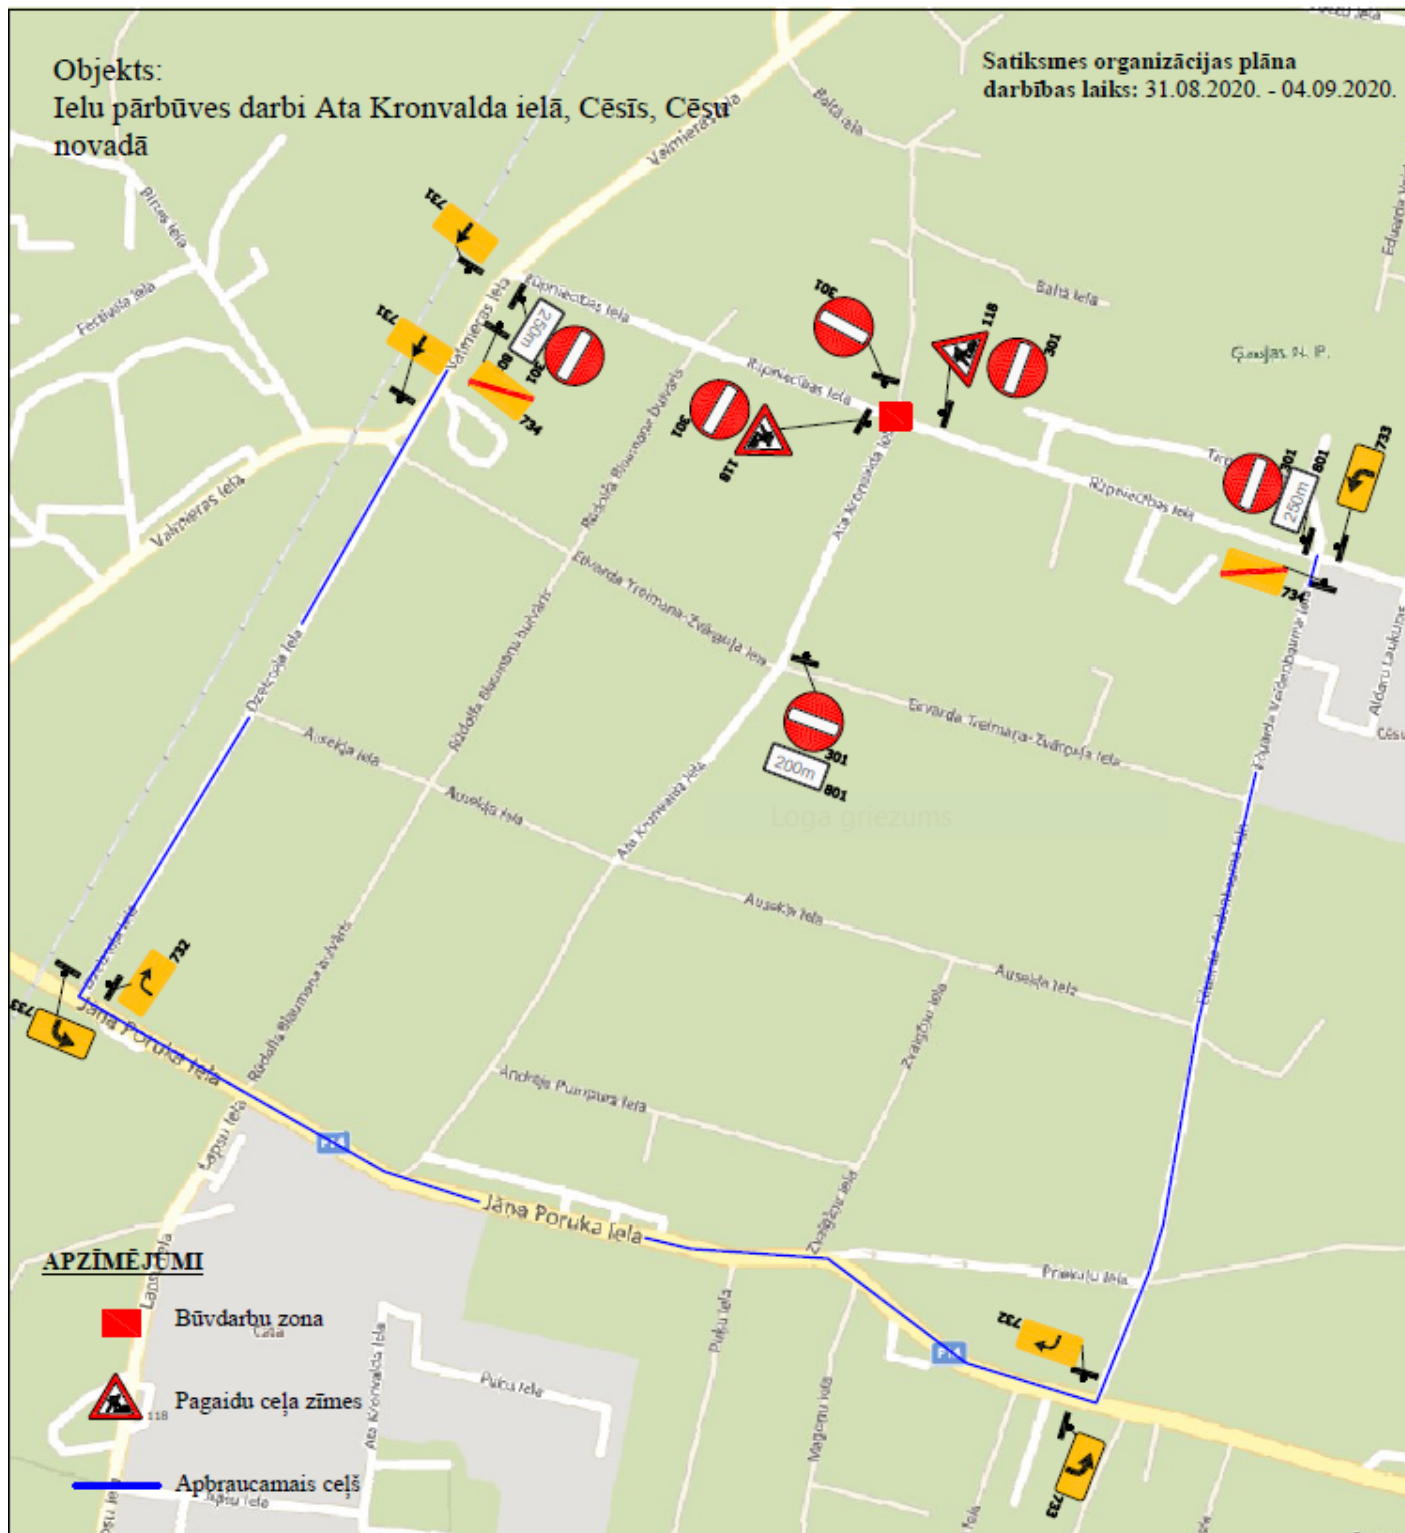

Slēgts Ata Kronvalda un Rūpniecības ielas krustojums

Ata Kronvalda ielas pārbūves dēļ no 31.augusta līdz 4.septembrim slēgts Ata Kronvalda un Rūpniecības ielas krustojums.

Lūgums apbraukt būvdarbus, sekojot pagaidu ceļa zīmju norādēm.