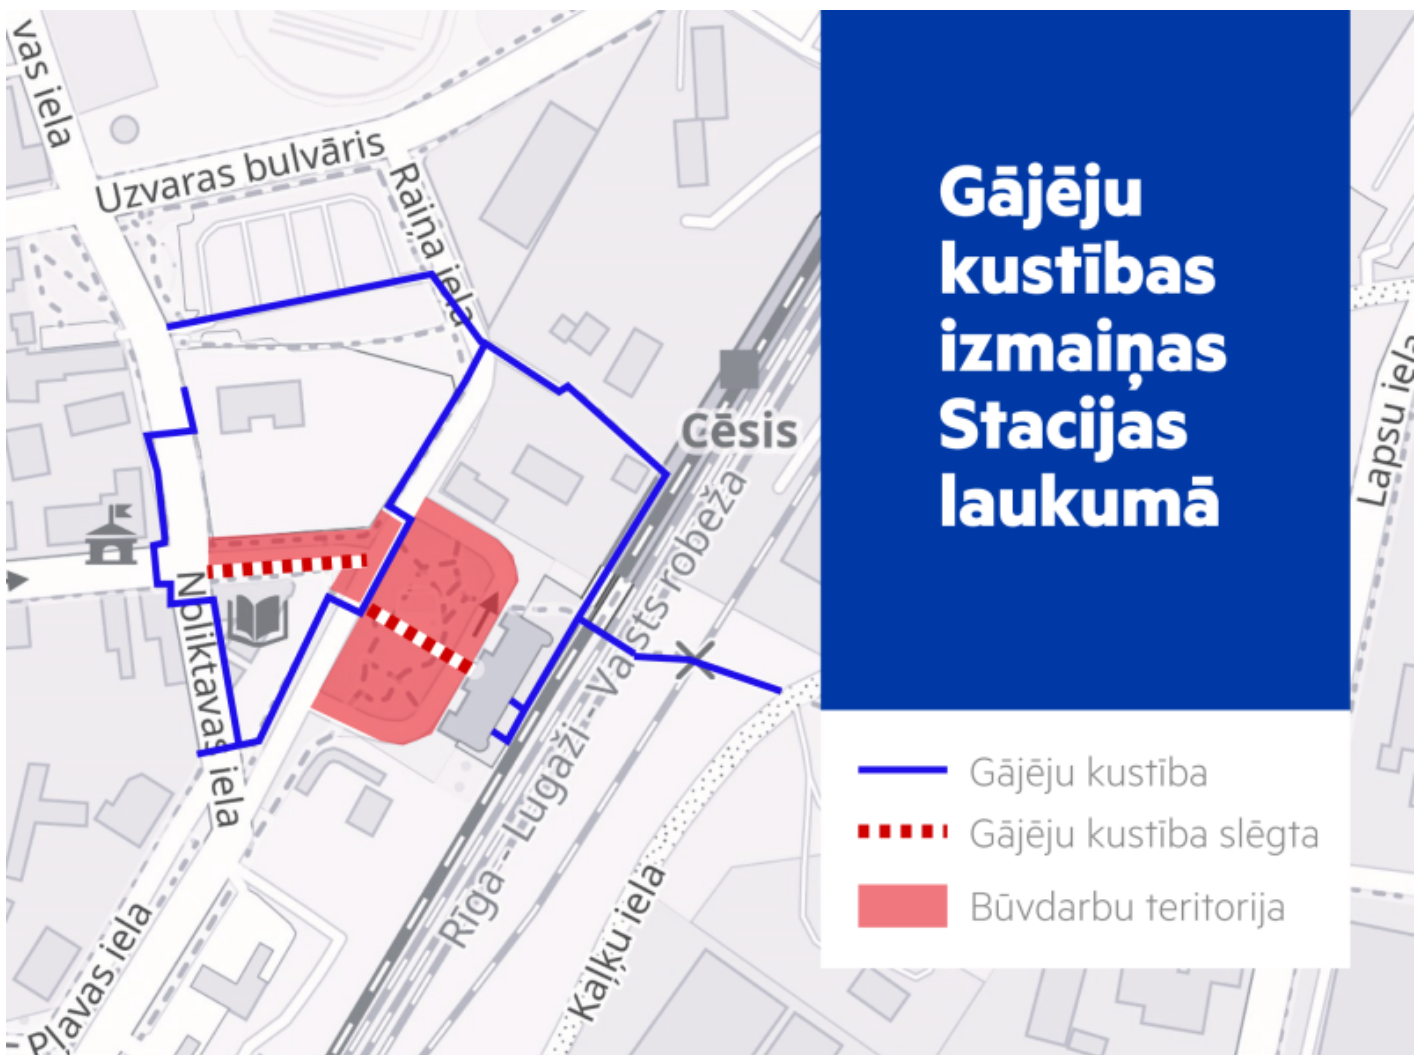

# Mainīti gājēju ceļi Stacijas laukumā

Informējam, ka būvdarbu laikā gājējiem tiek slēgta Raunas iela posmā no Dzintara ielas līdz Raiņa ielai (gar bibliotēkas ēku), kā arī centrālā pieeja stacijas ēkai, kas veda cauri Stacijas laukuma svēram.

Stacijas ēkā ieeja un kustība paredzēta tikai no perona puses un pa mazo Raiņa ielas posmu (no perona līdz tirgum). Piekļuve bibliotēkas centrālajai ieejai nav traucēta.

**Kā piekļūt  
Cēsu pasta  
nodaļai**