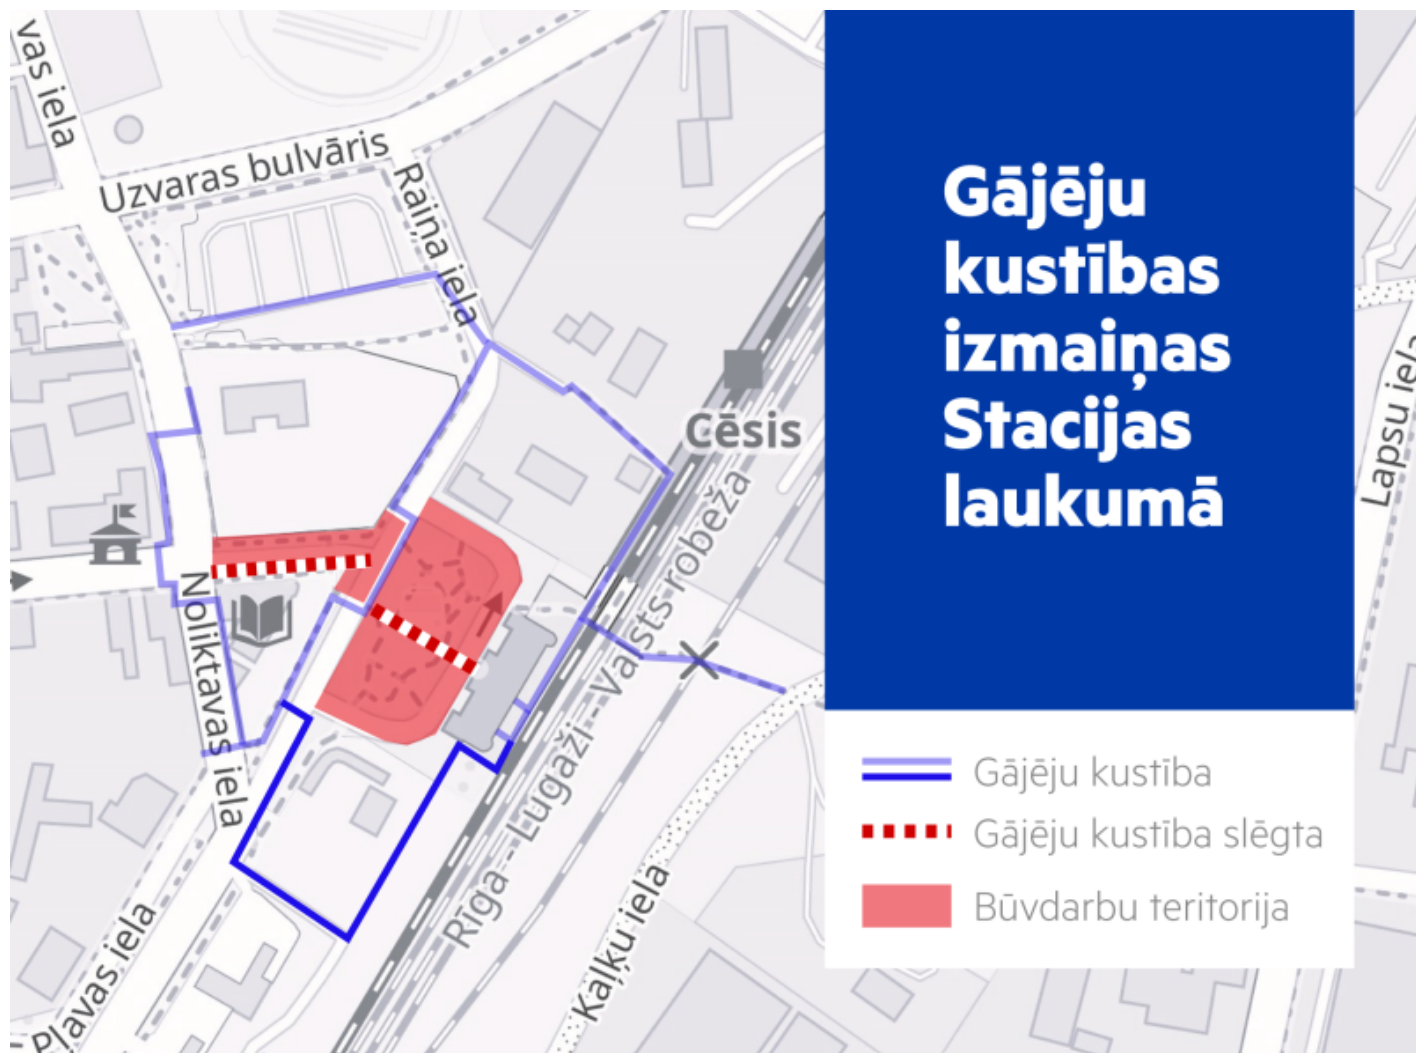

# Papildu piekļuve stacijas ēkai – atvērts jauns gājēju ceļš no Noliktavas ielas puses

Informējam, ka gājējiem pieejams jauns pagaidu piekļuves ceļš uz stacijas ēku no Noliktavas ielas puses. Tas nodrošina ērtāku piekļuvi stacijai laikā, kad ierobežojumi saistībā ar būvdarbiem ietekmē ierastās pārvietošanās iespējas apkārtnē.

Lūdzam iedzīvotājus sekot izvietotajām norādēm un būt piesardzīgiem pārvietojoties būvdarbu zonā. Pateicamies par sapratni un sadarbību!